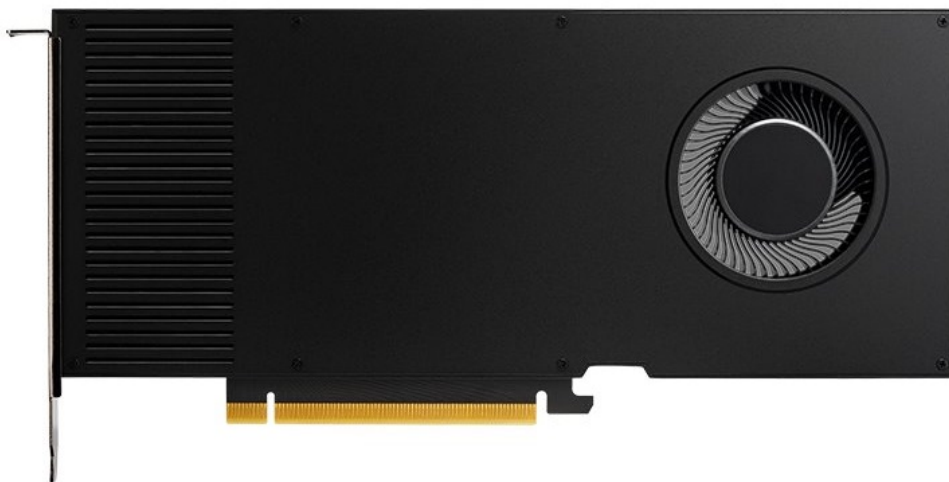

PNY NVIDIA RTX A4000 16GB

Cena celkem:	24 382 Kč (bez DPH: 20 151 Kč)
Běžná cena:	26 820 Kč
Ušetříte:	2 438 Kč
Kód zboží:	VGPNY2038
Part No.:	VCNRTXA4000-SB
Záruka:	36 měs.
Stav:	Nové zboží

Popis**PNY NVIDIA RTX A4000 - zažijte výkon aplikací naplno**

Grafická karta PNY NVIDIA RTX A4000 s novou architekturou **NVIDIA Ampere** je navržena pro všechny profesionály napříč obory. NVIDIA Ampere přináší **vylepšený Ray-Tracing** v reálném čase, rychlejší umělou inteligenci a pokročilé grafické a výpočetní funkce, které usnadní činnost všem **tvůrcům, designérům, inženýrům a vědcům**. Technologii **RTX** podporuje postupně stále více a více profesionálních aplikací, zvyšuje se flexibilita využití a také akcelerace daného softwaru.

Kromě vyššího výkonu a rychlosti disponuje grafická karta PNY NVIDIA RTX A4000 **16 GB grafické paměti typu GDDR6**, které zvládnou každý úkol bez omezení. Grafická karta PNY NVIDIA RTX A4000 disponuje **RT jádry** pro zrychlení vykreslování obsahu ve fotorealistické kvalitě a **až 2x rychleji než předchozí generace**. **Tensor jádra** urychlují pracovní postupy, zlepšují AI a celkovou činnost.

DisplayPort s Audio

HDCP 2.2

Shader Model 5.1

OpenGL 4.6

DirectX 12

Vulkan 1.2

Max rozlišení - 7680 x 4320

Podpora DisplayPort 1.4