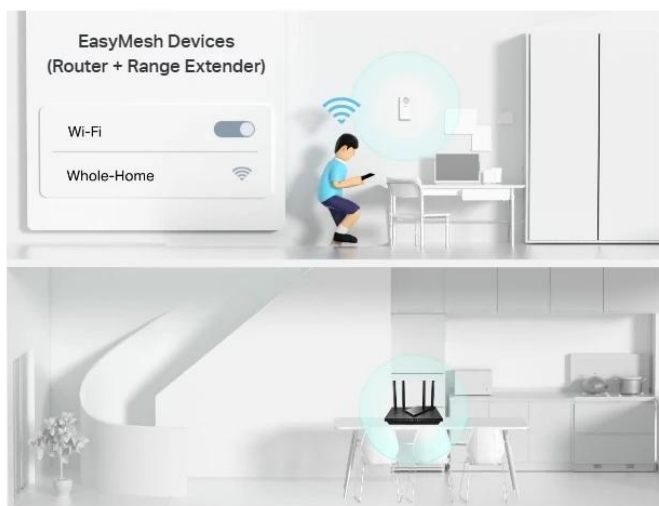

867Mbps  
on 5GHz

Phone

Pad

Laptop

300Mbps  
on 2.4GHz

Smart Camera

Smart Plug

Smart Bulb

### Flexibilní vytvoření Mesh Wi-Fi pro celý domov

Pokud máte doma nějaká místa se slabým signálem, jednoduše přidejte další EasyMesh kompatibilní zařízení a vytvořte si Mesh Wi-Fi síť pro celý domov. Už nemusíte hledat stabilní připojení.