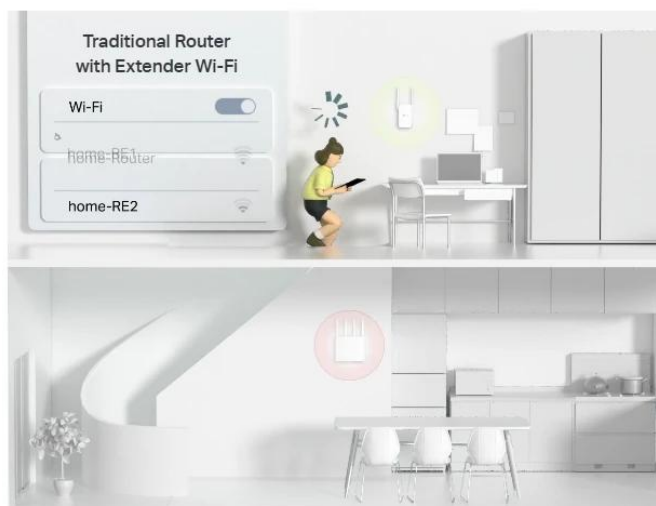

867Mbps  
on 5GHz

Phone

Pad

Laptop

300Mbps  
on 2.4GHz

Smart Camera

Smart Plug

Smart Bulb

### Flexibilní vytvoření Mesh Wi-Fi pro celý domov

Pokud máte doma nějaká místa se slabým signálem, jednoduše přidejte další EasyMesh kompatibilní zařízení a vytvořte si Mesh Wi-Fi síť pro celý domov. Už nemusíte hledat stabilní připojení.