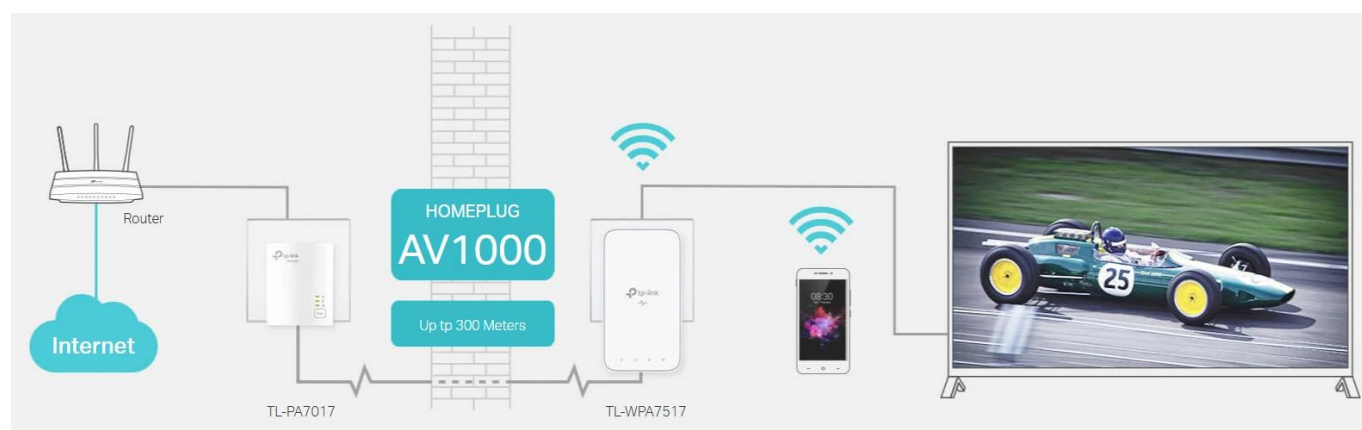

Síť Wi-Fi pro kvalitnější online připojení

Adaptéry TL-WPA7517 s technologií Wi-Fi 802.11ac provozují dvoupásmovou síť Wi-Fi (simultánní přenosové rychlosti 300 Mbit/s v pásmu 2,4 GHz a 433 Mbit/s v pásmu 5 GHz), která poskytuje větší šířku pásma s menší mírou rušení, čímž se maximalizuje výkon sítě powerline.