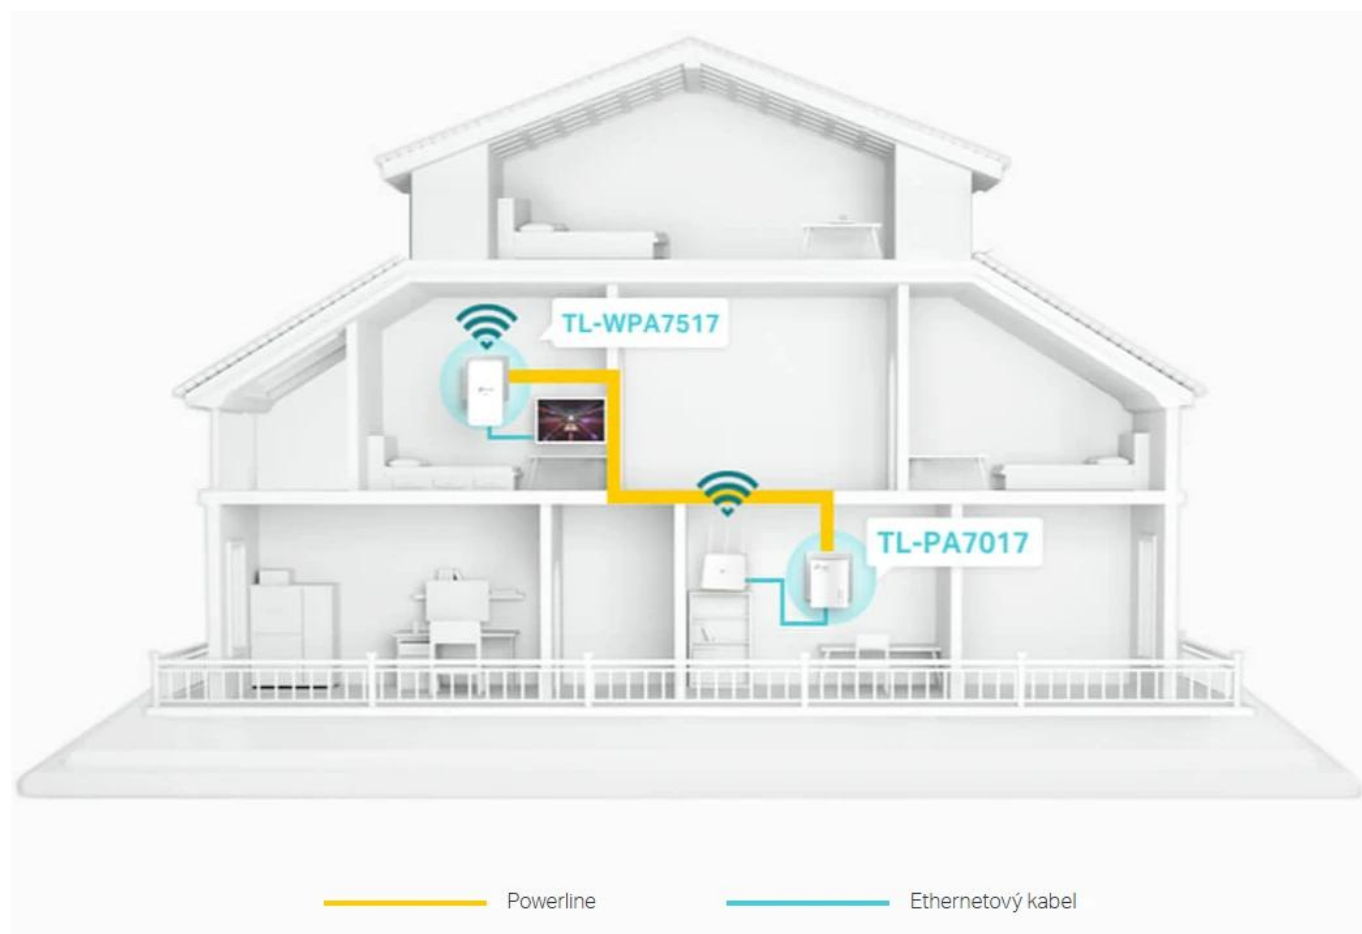

### TP-Link TL-WPA7517 KIT - Sada adaptérů AV1000 Gigabit Powerline AC Wi-Fi

- **HomePlug AV standard** - Poskytuje uživatelům stabilní a vysokorychlostní přenos dat rychlostí až 1 000 Mbit/s na vzdálenost až 300 metrů
- **Dvoupásmová Wi-Fi síť 802.11ac** - Dvoupásmová síť Wi-Fi AC750 (433 Mbit/s v pásmu 5 GHz a 300 Mbit/s v pásmu 2,4 GHz)
- **Automatická synchronizace Wi-Fi** - Jednoduše zkopíruje nastavení Wi-Fi sítě routeru
- **Gigabitový ethernetový port** - Poskytuje spolehlivé vysokorychlostní kabelové připojení
- **Zapojte, spárujte a používejte** - Rychle vytvoří zabezpečenou síť Powerline
- **EasyMesh kompatibilní** - Flexibilně vytváří Mesh síť pro bezproblémové pokrytí celého domova

#### Rozšiřte kabelovou a bezdrátovou síť pomocí existující elektroinstalace

Sada adaptérů TL-WPA7517 KIT promění vaši existující domácí elektroinstalaci na gigabitovou síť a umožní přivést kabelovou i bezdrátovou síť všude tam, kde je elektrická zásuvka.

Bez nutnosti vrtání nebo instalace nových kabelů – síť projde zdí i podlahou. Rozšířte pokrytí přidáním dalších opakovačů signálu. Adaptéry Powerline musí být nasazeny v sadě dvou nebo více zařízení a být připojeny ke stejnému elektrickému obvodu.

### Rychlosti AV1000 a dosah 300 metrů

Adaptéry TL-WPA7517 KIT používají pokročilou technologii HomePlug AV2, aby zajistily stabilní a vysokorychlostní Wi-Fi síť a kabelové připojení. Dosahují přenosových rychlostí až 1 000 Mbit/s přes elektrické rozvody na vzdálenost až 300 metrů.