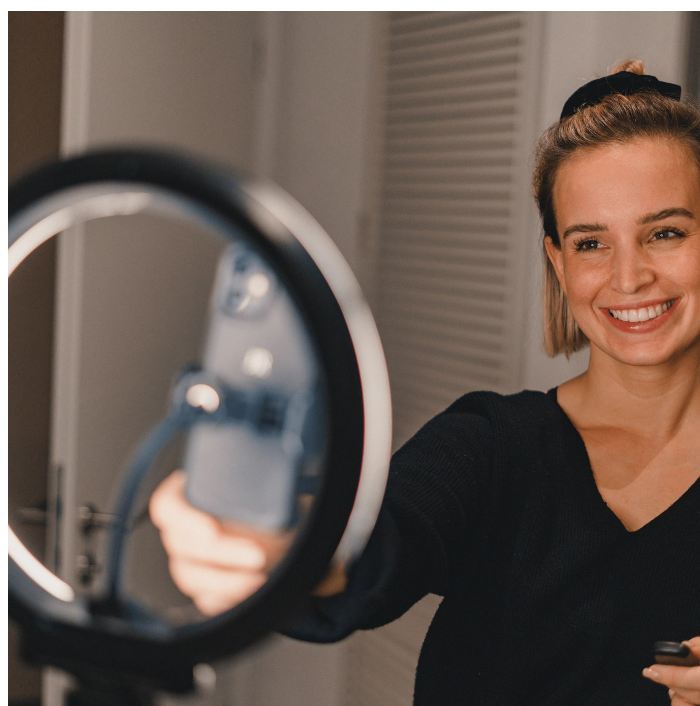

Rollei Lumis Comfort Bi-Color - kruhové světlo pro vlogování a videokonference

Dvoubarevné kruhové světlo Rollei Lumis Comfort Ring Light Bi-Color je ideálním příslušenstvím pro vlogery, tvůrce digitálního obsahu a všechny, kteří pracují s mobilními multimédii. **LED kruhové světlo Rollei** je doplněno **držákem smartphonu** a **stativem** pro snadné a stabilní umístění, takže během okamžiku můžete začít tvořit. Své uplatnění najde také v rámci mobilních videokonferencí. Součástí balení je **dálkové ovládání** pro jednoduchou kontrolu a svobodu při vytváření obsahu.

Díky stativu nastavíte světlo do výšky až 1.6 metrů, konstrukce z hliníku zajišťuje potřebnou pevnost a stabilitu. Možnosti nastavení jsou tak více než obtojně. **Bluetooth dálkové ovládání** podporuje snadnou ovladatelnost pomocí smartphonu Po spárování zvládnete efektivně **pořizovat fotografie nebo videa na dálku**, aniž byste museli měnit polohu a znovu se aranžovat do ideální pozice.