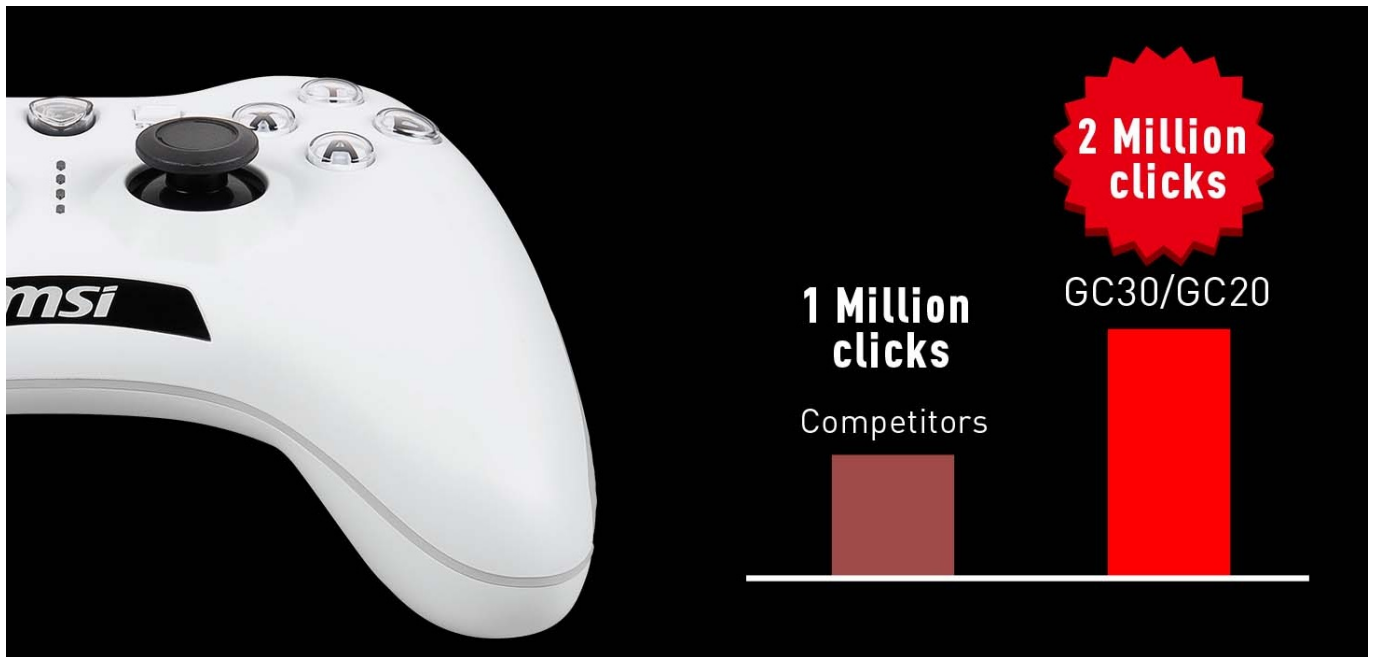

Drátový herní ovladač MSI Force GC20 V2 pro PC, PS3 nebo Android. Je navržen pro mimořádně přesný a hladký pohyb. **Analogové páčky z řady Force GC** zajišťují efektivní a plynulý pohyb, ať už se kličkujete ve zběsilých přestřelkách, nebo se tiše plížíte za zády nepřátel.

Precizní pohyb oceníte také při řízení vozů nebo ve sportovních hrách. V porovnání s jinými ovladači se modelová řada Force GC vyznačuje přítomností mimořádně odolných spínačů s **životností až 2 miliony stisknutí**. Ovladač je uvnitř osazen **duálním vibračním motorkem pro haptickou zpětnou vazbu** a ještě intenzivnější zážitky z hraní.

MSI Force GC20 V2

Pro optimální herní zážitek nabízí herní ovladač **osmisměrový D-pad s vyměnitelným kovovým krytem**, který na místě drží díky prémiovému magnetickému designu. V závislosti na typu hry můžete snadno vybrat preferovaný povrch. Vhodnou přílohou jsou i **pryžové boční rukojeti** na obou držadlech k zajištění pevného úchopu. Gamepad je vybaven **duálním vibračním motorem**. Ovladač lze připojit pomocí přiloženého 2 m dlouhého USB kabelu. Součástí balení je také **30 cm dlouhý OTG kabel** pro připojení k zařízením Android.