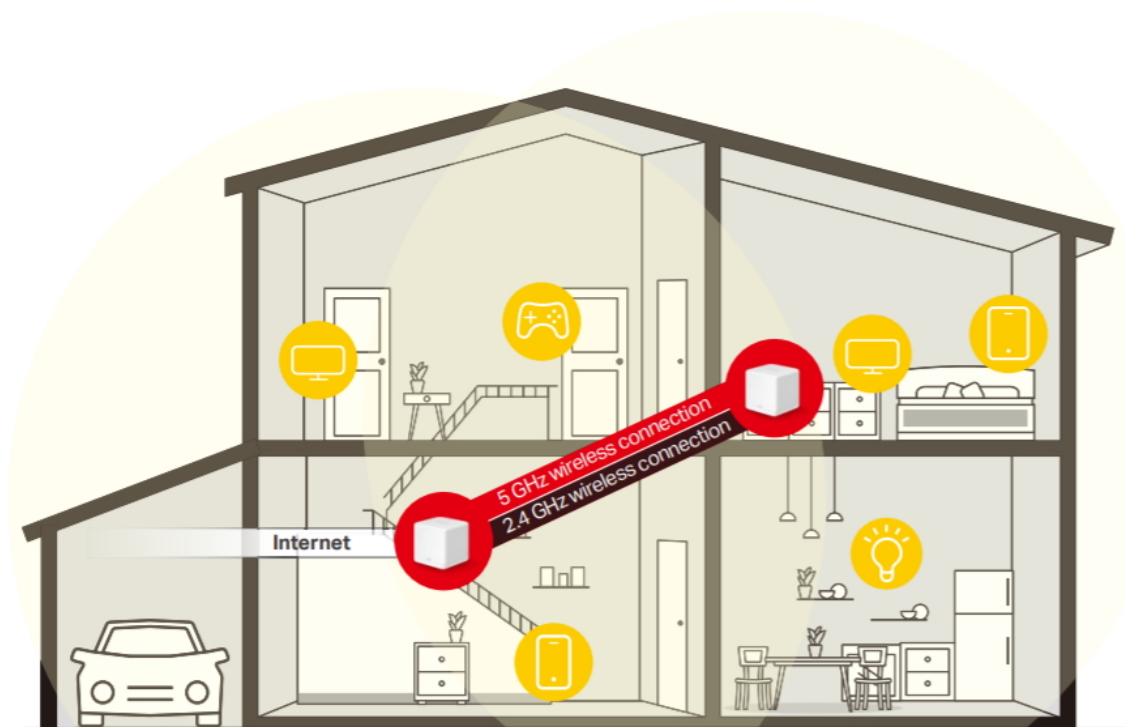

Halo funguje jako unifikovaný systém, který poskytuje **dostatečné pokrytí signálem Wi-Fi** v každé části vašeho domova. Mercusys Mesh Technology poskytuje neuvěřitelně **rychlý a stabilní zážitek** z připojení. Zařízení se automaticky připojí k vysílači s nejsilnějším signálem a s nejvyšší kapacitou. Už **žádné čekání** při načítání a ukládání do mezipaměti při pohybu v domácnosti!

Jednotky poskytují díky integrovaným anténám a duální technologii Wi-Fi rychlost přenosu **až 400 Mb/s** pro pásmo 2,4 GHz a **až 867 Mb/s** pro pásmo 5 GHz. Třikrát vyšší propustnost díky technologii **802.11ac**, ve srovnání s předchozí generací Wi-Fi sítí, umožňuje udržet všechna vaše zařízení připojená při zachování maximální možné propustnosti. Pokud dojde k poruše jednotky v celém systému a dojde tak k odpojení dalšího vysílače od sítě, sama se okamžitě snaží vyhledat vhodnou náhradu, aby nedošlo k výpadku pokrytí. Pokud potřebujete pokrytí ještě rozšířit, stačí jednoduše dokoupit další jednotky.

Balení obsahuje **2 jednotky**.

Coverage up to **2,800 ft²**

Halo H30G
Fill Your Home with Mesh Wi-Fi

MERCUSYS APP
Makes Setup Quick

True **Seamless Roaming**
Eliminates WiFi Dead-Zones

Non-Stop Entertainment
1.3 Gbps
Dual Band WiFi

Connects up to **100**
Devices

Smooth Streaming in Every Corner
Covers up to 2,800 ft² and eliminates WiFi dead zones

Connects up to 100 Devices

Apartment Multi-Story House Ranch-Style House
Fits Any Type of Home