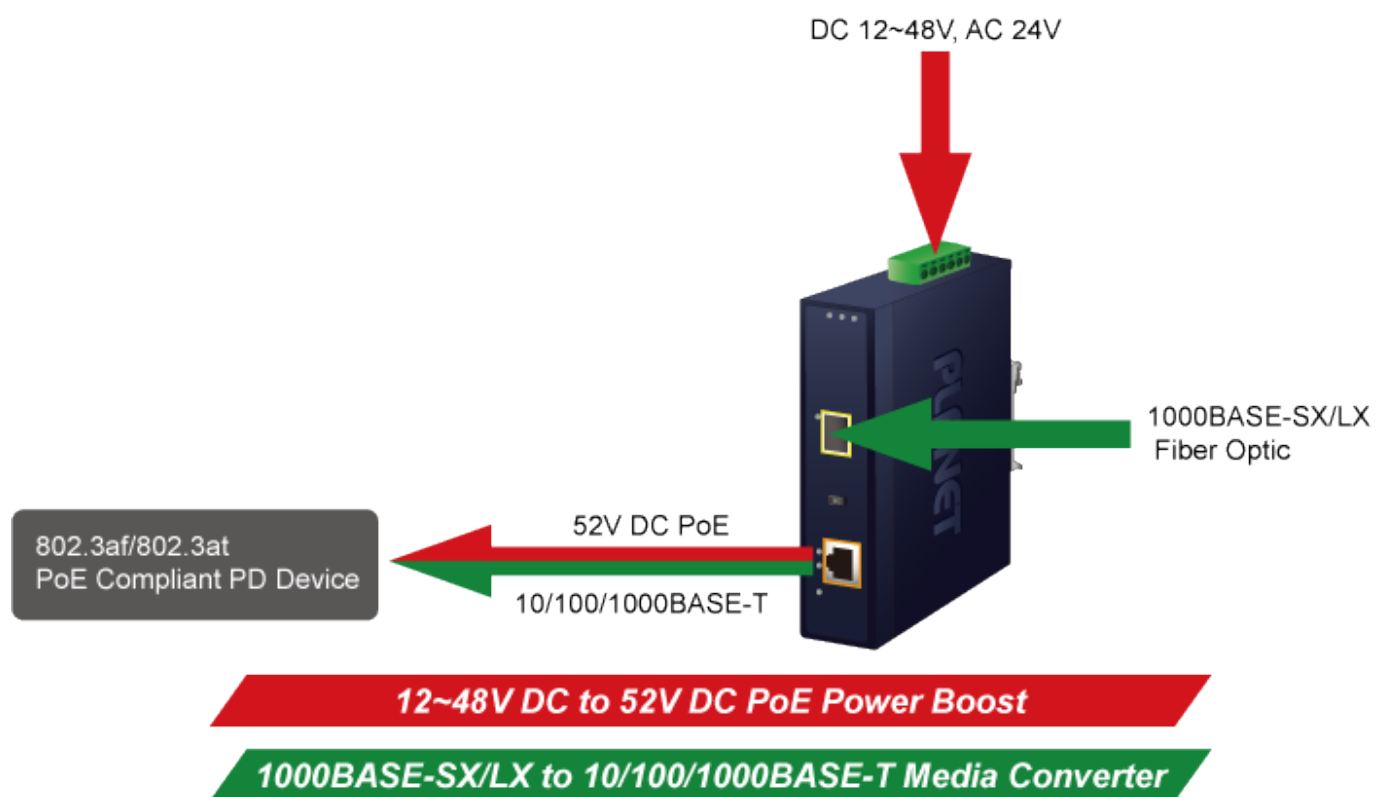

PLANET IGTP-802TS

Cena celkem:	4 237 Kč (bez DPH: 3 501 Kč)
Běžná cena:	4 660 Kč
Ušetříte:	424 Kč
Kód zboží:	NETPLA2409
Part No.:	IGTP-802TS
Záruka:	60 měs.
Stav:	Nové zboží

Popis

PLANET IGTP-802TS

Průmyslový konvertor kombinuje ethernetovou konverzi **1000Base-LX na 10/100/1000Base-T** s PoE+ injektorem 802.3at s výkonem **až 30 W** pro levné a efektivní rozšíření sítě. K dispozici je **jeden port SC (1000Base-X, singlemode, dosah až 20 km)** pro potřeby vaší sítě. Konvertor nabízí časově úsporné a cenově efektivní řešení pro uživatele a systémové integrátory, kteří rychle transformují svá sériová zařízení do sítě Ethernet bez nutnosti výměny stávajících sériových zařízení a softwarového systému.

Široký rozsah provozní teploty umožňuje umístit zařízení v téměř jakémkoliv obtížném prostředí. Kompaktní kovové pouzdro s krytím **IP30**, umožňuje montáž na lištu DIN, nebo na stěnu pro efektivní využití prostoru skříně. Napájení poskytuje integrovaný redundantní zdroj se širokým rozsahem napětí **DC 12-48 V / AC 24 V**, který je ideální pro provoz s vysokorychlostními aplikacemi vyžadujícími duální nebo záložní napájení.

ZÁKLADNÍ SPECIFIKACE

Fyzické vlastnosti:

Porty: 1x RJ-45 10/100/1000Base-T s PoE+ funkcí, 1x SC SM (1000Base-LX, 9/125µm)

Podpora přenosu: Frame 9KB

Provedení: DIN lišta, na zeď

Podpora OAM: ne

Napájení: 12-48 V DC, nebo 24 V AC, max. celkový příkon do 48 W (zdroj není součástí balení)

Ochrana: ESD do 6 kV

Provozní teplota: -40 až 75 °C

Rozměry: 135 x 87 x 32 mm

Hmotnost: 416 g

Lze instalovat do šasi: ne

Remote Link Normal

Remote Link Broken