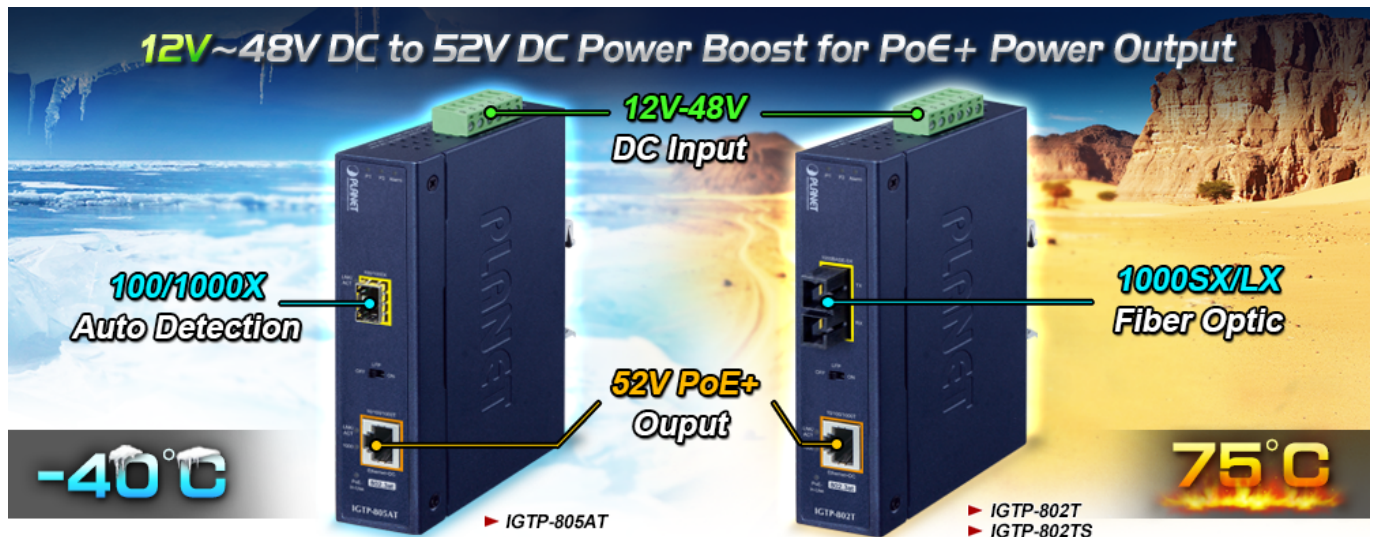

PLANET IGTP-802TS

Cena celkem:	4 237 Kč (bez DPH: 3 501 Kč)
Běžná cena:	4 660 Kč
Ušetříte:	424 Kč
Kód zboží:	NETPLA2409
Part No.:	IGTP-802TS
Záruka:	60 měs.
Stav:	Nové zboží

Popis

PLANET IGTP-802TS

Průmyslový konvertor kombinuje ethernetovou konverzi **1000Base-LX na 10/100/1000Base-T** s PoE+ injektorem 802.3at s výkonem **až 30 W** pro levné a efektivní rozšíření sítě. K dispozici je **jeden port SC (1000Base-X, singlemode, dosah až 20 km)** pro potřeby vaší sítě. Konvertor nabízí časově úsporné a cenově efektivní řešení pro uživatele a systémové integrátory, kteří rychle transformují svá sériová zařízení do sítě Ethernet bez nutnosti výměny stávajících sériových zařízení a softwarového systému.

Široký rozsah provozní teploty umožňuje umístit zařízení v téměř jakémkoliv obtížném prostředí. Kompaktní kovové pouzdro s krytím **IP30**, umožňuje montáž na lištu DIN, nebo na stěnu pro efektivní využití prostoru skříně. Napájení poskytuje integrovaný redundantní zdroj se širokým rozsahem napětí **DC 12-48 V / AC 24 V**, který je ideální pro provoz s vysokorychlostními aplikacemi vyžadujícími duální nebo záložní napájení.

ZÁKLADNÍ SPECIFIKACE

Fyzické vlastnosti:

Porty: 1x RJ-45 10/100/1000Base-T s PoE+ funkcí, 1x SC SM (1000Base-LX, 9/125µm)

Podpora přenosu: Frame 9KB

Provedení: DIN lišta, na zeď

Podpora OAM: ne

Napájení: 12-48 V DC, nebo 24 V AC, max. celkový příkon do 48 W (zdroj není součástí balení)

Ochrana: ESD do 6 kV

Provozní teplota: -40 až 75 °C

Rozměry: 135 x 87 x 32 mm

Hmotnost: 416 g

Lze instalovat do šasi: ne

Remote Link Normal

Remote Link Broken