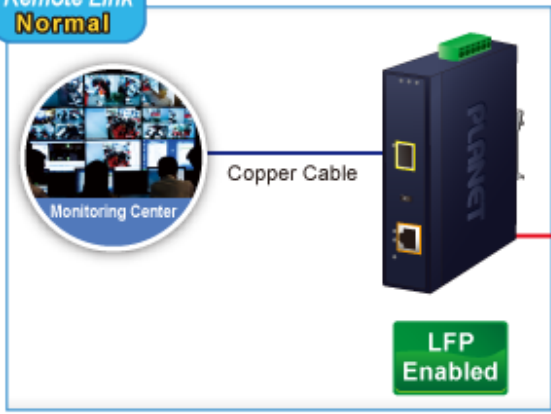

PLANET IGTP-802TS

Cena celkem:	4 237 Kč (bez DPH: 3 501 Kč)
Běžná cena:	4 660 Kč
Ušetříte:	424 Kč
Kód zboží:	NETPLA2409
Part No.:	IGTP-802TS
Záruka:	60 měs.
Stav:	Nové zboží

Popis

PLANET IGTP-802TS

Průmyslový konvertor kombinuje ethernetovou konverzi **1000Base-LX na 10/100/1000Base-T** s PoE+ injektorem 802.3at s výkonem **až 30 W** pro levné a efektivní rozšíření sítě. K dispozici je **jeden port SC (1000Base-X, singlemode, dosah až 20 km)** pro potřeby vaší sítě. Konvertor nabízí časově úsporné a cenově efektivní řešení pro uživatele a systémové integrátory, kteří rychle transformují svá sériová zařízení do sítě Ethernet bez nutnosti výměny stávajících sériových zařízení a softwarového systému.

Široký rozsah provozní teploty umožňuje umístit zařízení v téměř jakémkoliv obtížném prostředí. Kompaktní kovové pouzdro s krytím **IP30**, umožňuje montáž na lištu DIN, nebo na stěnu pro efektivní využití prostoru skříně. Napájení poskytuje integrovaný redundantní zdroj se širokým rozsahem napětí **DC 12-48 V / AC 24 V**, který je ideální pro provoz s vysokorychlostními aplikacemi vyžadujícími duální nebo záložní napájení.

ZÁKLADNÍ SPECIFIKACE

Fyzické vlastnosti:

Porty: 1x RJ-45 10/100/1000Base-T s PoE+ funkcí, 1x SC SM (1000Base-LX, 9/125µm)

Podpora přenosu: Frame 9KB

Provedení: DIN lišta, na zeď

Podpora OAM: ne

Napájení: 12-48 V DC, nebo 24 V AC, max. celkový příkon do 48 W (zdroj není součástí balení)

Ochrana: ESD do 6 kV

Provozní teplota: -40 až 75 °C

Rozměry: 135 x 87 x 32 mm

Hmotnost: 416 g

Lze instalovat do šasi: ne

Remote Link Normal

Remote Link Broken