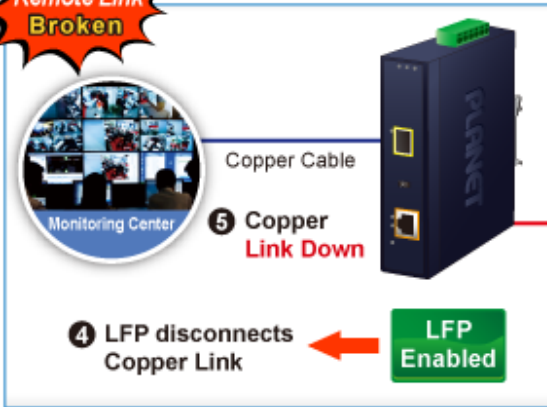

Průmyslový konvertor kombinuje ethernetovou konverzi **1000Base-SX na 10/100/1000Base-T** s PoE+ injektorem 802.3at s výkonem **až 30 W** pro levné a efektivní rozšíření sítě. K dispozici je **jeden port SC (1000Base-X, multimode, dosah až 550 m)** pro potřeby vaší sítě. Konvertor nabízí časově úsporné a cenově efektivní řešení pro uživatele a systémové integrátory, kteří rychle transformují svá sériová zařízení do sítě Ethernet bez nutnosti výměny stávajících sériových zařízení a softwarového systému.

Široký rozsah provozní teploty umožňuje umístit zařízení v téměř jakémkoliv obtížném prostředí. Kompaktní kovové pouzdro s krytím **IP30**, umožňuje montáž na lištu DIN, nebo na stěnu pro efektivní využití prostoru skříně. Napájení poskytuje integrovaný redundantní zdroj se širokým rozsahem napětí **DC 12-48 V / AC 24 V**, který je ideální pro provoz s vysokorychlostními aplikacemi vyžadujícími duální nebo záložní napájení.

Remote Link Normal

Remote Link Broken

-  1000BASE-SX/LX Fiber Optic
-  1000BASE-T UTP
-  1000BASE-T UTP with PoE