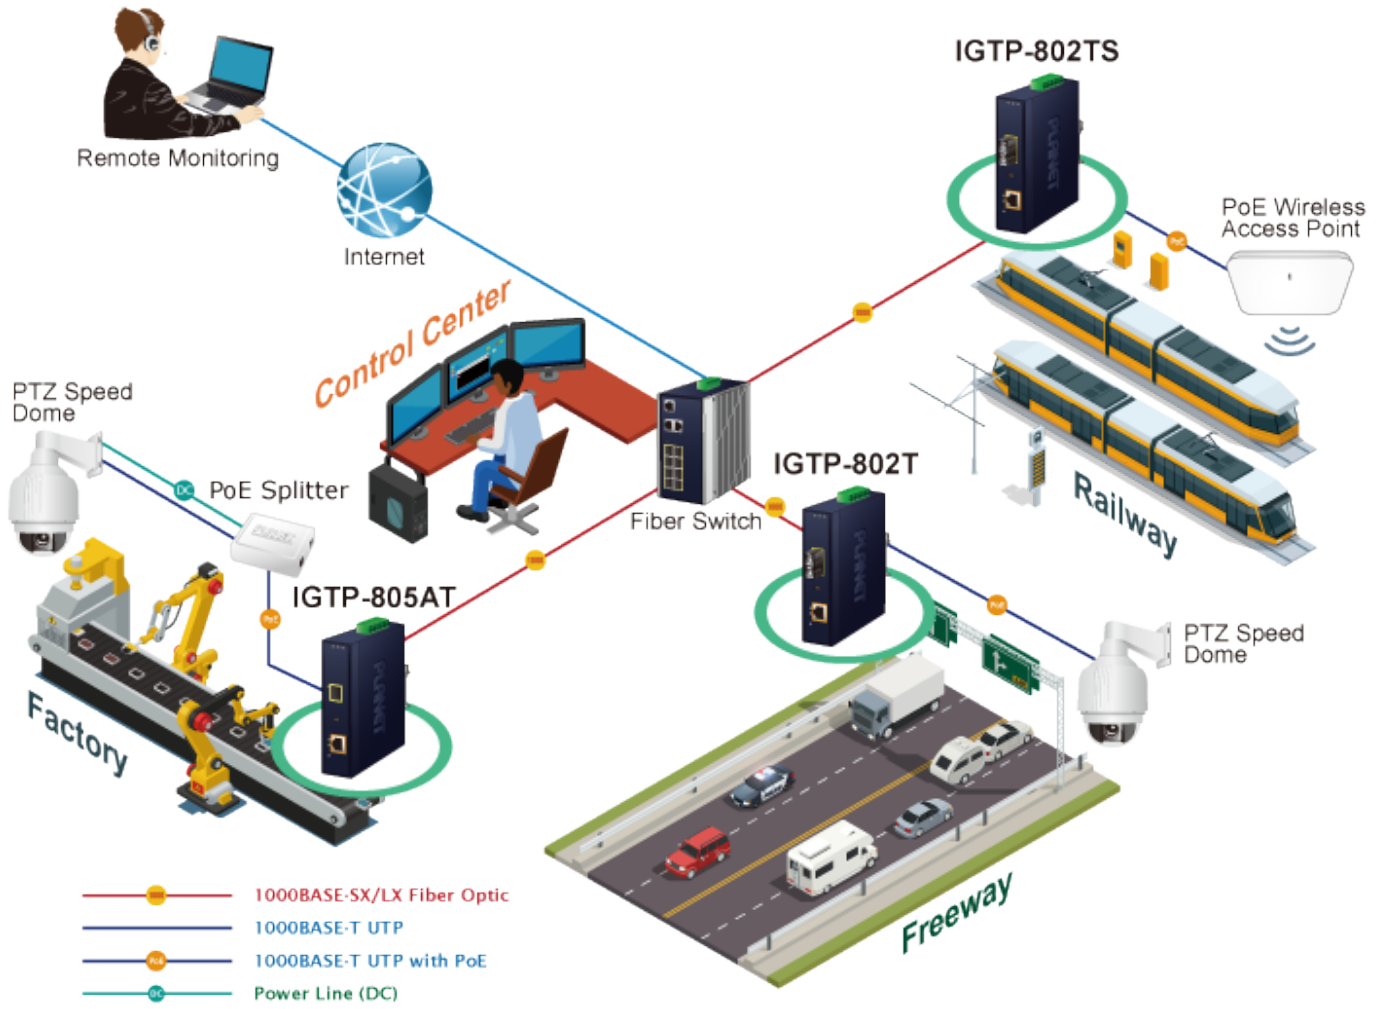

Průmyslový konvertor kombinuje ethernetovou konverzi **1000Base-SX na 10/100/1000Base-T** s PoE+ injektorem 802.3at s výkonem **až 30 W** pro levné a efektivní rozšíření sítě. K dispozici je **jeden port SC (1000Base-X, multimode, dosah až 550 m)** pro potřeby vaší sítě. Konvertor nabízí časově úsporné a cenově efektivní řešení pro uživatele a systémové integrátory, kteří rychle transformují svá sériová zařízení do sítě Ethernet bez nutnosti výměny stávajících sériových zařízení a softwarového systému.

Široký rozsah provozní teploty umožňuje umístit zařízení v téměř jakémkoliv obtížném prostředí. Kompaktní kovové pouzdro s krytím **IP30**, umožňuje montáž na lištu DIN, nebo na stěnu pro efektivní využití prostoru skříně. Napájení poskytuje integrovaný redundantní zdroj se širokým rozsahem napětí **DC 12-48 V / AC 24 V**, který je ideální pro provoz s vysokorychlostními aplikacemi vyžadujícími duální nebo záložní napájení.

Napájení: 12-48 V DC, nebo 24 V AC, max. celkový příkon do 48 W (zdroj není součástí balení)

Ochrana: ESD do 6 kV

Provozní teplota: -40 až 75 °C

Rozměry: 135 x 87 x 32 mm

Hmotnost: 416 g

Lze instalovat do šasi: ne

Remote Link Normal

Remote Link Broken

-  1000BASE-SX/LX Fiber Optic
-  1000BASE-T UTP
-  1000BASE-T UTP with PoE