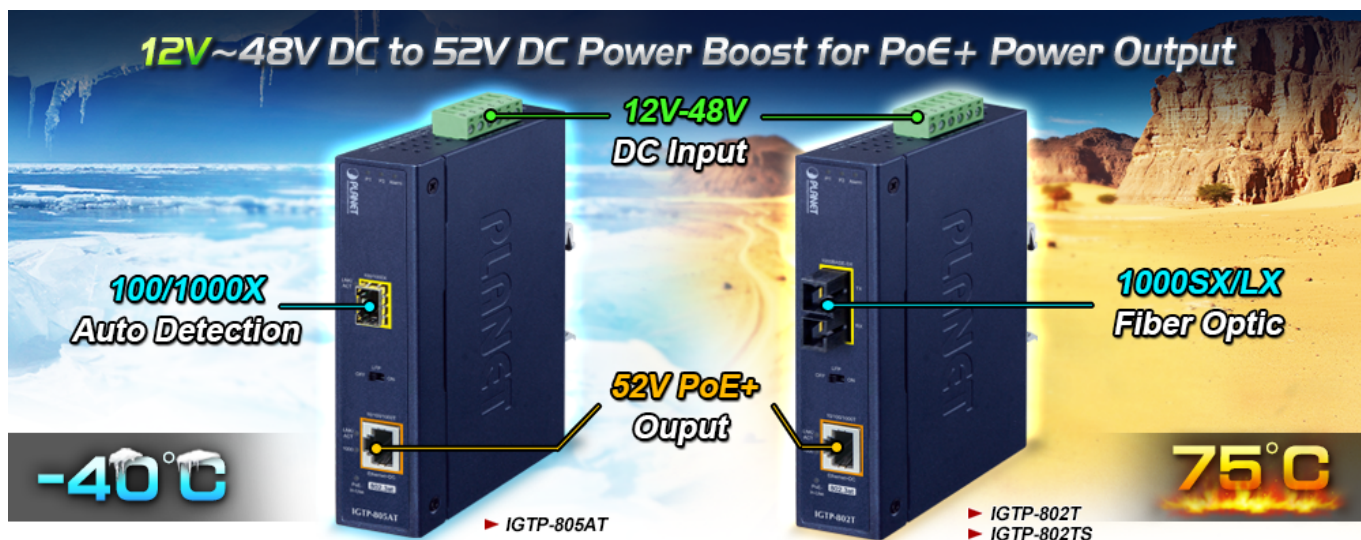

Průmyslový konvertor kombinuje ethernetovou konverzi **1000Base-SX na 10/100/1000Base-T** s PoE+ injektorem 802.3at s výkonem **až 30 W** pro levné a efektivní rozšíření sítě. K dispozici je **jeden port SC (1000Base-X, multimode, dosah až 550 m)** pro potřeby vaší sítě. Konvertor nabízí časově úsporné a cenově efektivní řešení pro uživatele a systémové integrátory, kteří rychle transformují svá sériová zařízení do sítě Ethernet bez nutnosti výměny stávajících sériových zařízení a softwarového systému.

Široký rozsah provozní teploty umožňuje umístit zařízení v téměř jakémkoliv obtížném prostředí. Kompaktní kovové pouzdro s krytím **IP30**, umožňuje montáž na lištu DIN, nebo na stěnu pro efektivní využití prostoru skříně. Napájení poskytuje integrovaný redundantní zdroj se širokým rozsahem napětí **DC 12-48 V / AC 24 V**, který je ideální pro provoz s vysokorychlostními aplikacemi vyžadujícími duální nebo záložní napájení.

ZÁKLADNÍ SPECIFIKACE

Fyzické vlastnosti:

Porty: 1x RJ-45 10/100/1000Base-T s PoE+ funkcí, 1x SC MM (1000Base-SX, 50/125 μ m, nebo 62,5/125 μ m)

Podpora přenosu: Frame 9KB

Provedení: DIN lišta, na zeď

Podpora OAM: ne

Napájení: 12-48 V DC, nebo 24 V AC, max. celkový příkon do 48 W (zdroj není součástí balení)

Ochrana: ESD do 6 kV

Provozní teplota: -40 až 75 °C

Rozměry: 135 x 87 x 32 mm

Hmotnost: 416 g

Lze instalovat do šasi: ne