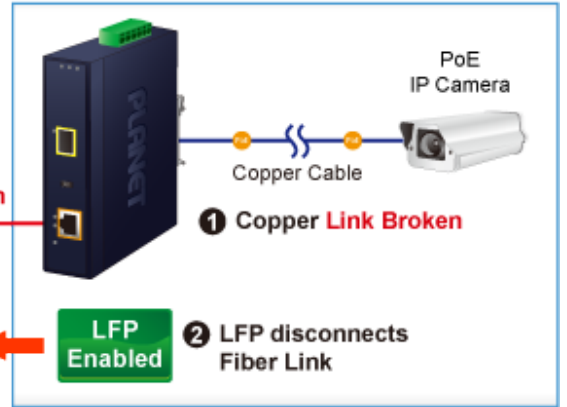

Průmyslový konvertor kombinuje ethernetovou konverzi **1000Base-SX na 10/100/1000Base-T** s PoE+ injektorem 802.3at s výkonem **až 30 W** pro levné a efektivní rozšíření sítě. K dispozici je **jeden port SC (1000Base-X, multimode, dosah až 550 m)** pro potřeby vaší sítě. Konvertor nabízí časově úsporné a cenově efektivní řešení pro uživatele a systémové integrátory, kteří rychle transformují svá sériová zařízení do sítě Ethernet bez nutnosti výměny stávajících sériových zařízení a softwarového systému.

Široký rozsah provozní teploty umožňuje umístit zařízení v téměř jakémkoliv obtížném prostředí. Kompaktní kovové pouzdro s krytím **IP30**, umožňuje montáž na lištu DIN, nebo na stěnu pro efektivní využití prostoru skříně. Napájení poskytuje integrovaný redundantní zdroj se širokým rozsahem napětí **DC 12-48 V / AC 24 V**, který je ideální pro provoz s vysokorychlostními aplikacemi vyžadujícími duální nebo záložní napájení.

ZÁKLADNÍ SPECIFIKACE

Fyzické vlastnosti:

Porty: 1x RJ-45 10/100/1000Base-T s PoE+ funkcí, 1x SC MM (1000Base-SX, 50/125 μ m, nebo 62,5/125 μ m)

Podpora přenosu: Frame 9KB

Provedení: DIN lišta, na zeď

Podpora OAM: ne

Remote Link Normal

Remote Link Broken

-  1000BASE-SX/LX Fiber Optic
-  1000BASE-T UTP
-  1000BASE-T UTP with PoE