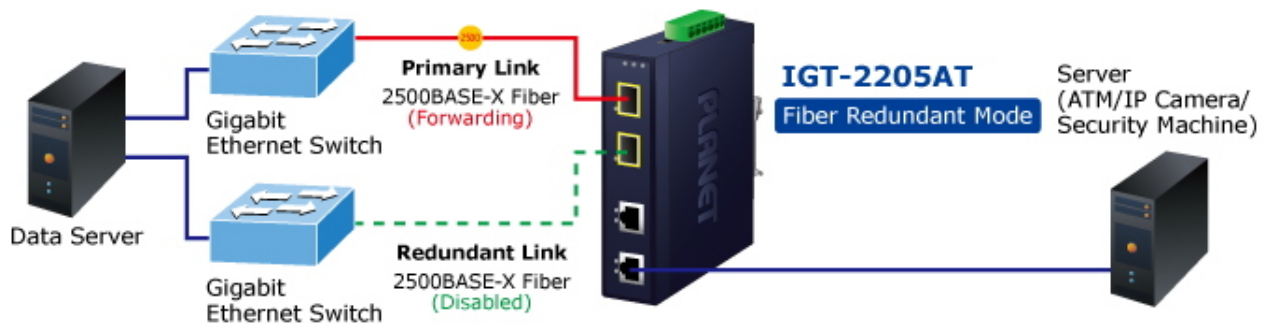

Link Path Redundancy for Critical Network Service

— 1000BASE-T UTP
— 2500BASE-X Fiber Optic