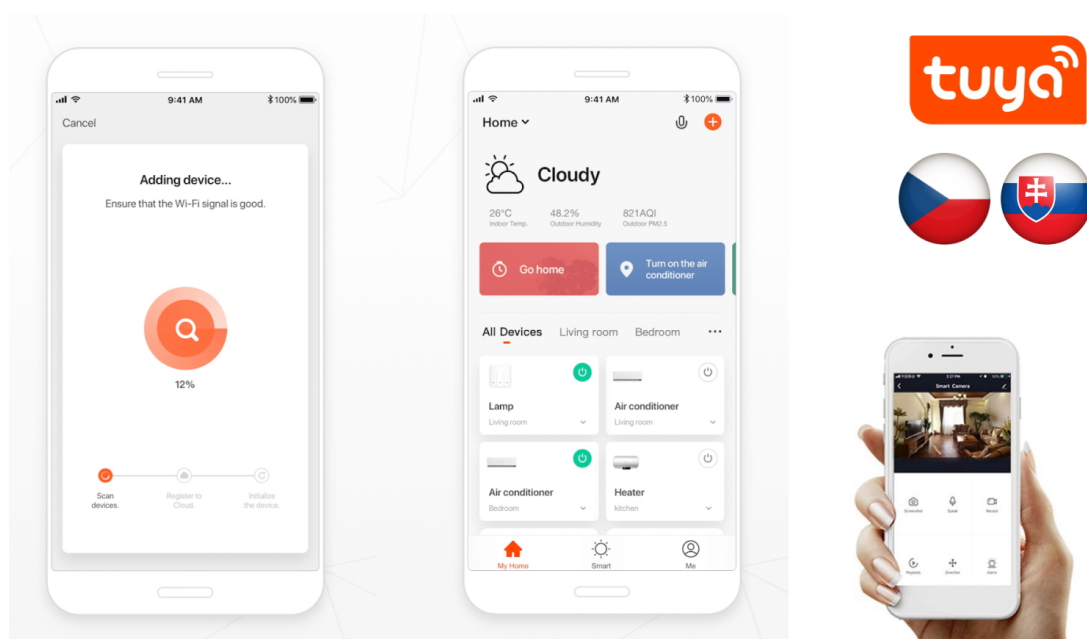

IMMAX NEO SMART TERMOSTATICKÁ HLAVICE

Cena celkem:	1 135 Kč (bez DPH: 938 Kč)
Běžná cena:	1 248 Kč
Ušetříte:	113 Kč
Kód zboží:	DAZIMM1016
Part No.:	07732L
Záruka:	24 měs.
Stav:	Nové zboží

Popis

IMMAX NEO Smart termostatická hlavice

Programovatelná termostatická hlavice na radiátory umožňuje **komfortní řízení topení s úsporou energie** odkudkoliv na světě pomocí mobilní aplikace **IMMAX NEO PRO** na platformě TUYA. K dispozici je samozřejmě také možnost lokálního ovládání tlačítky na těle hlavice. Termostat nabízí týdenní program, s možností volby mezi 5+2, 6+1 a 7 dnů x 6 režimů teploty a času, speciální funkce typu **prázdninový režim či funkce otevřeného okna** a také funkci zámku, která omezuje ovládání přímo z hlavice (vhodné jako dětský zámek nebo do pronajímaných nemovitostí). Naprogramované časové funkce jsou uloženy v hlavici a **fungují i při výpadku internetu**.

Upozornění:

Všechna Zigbee zařízení potřebují pro ovládání NEO BRIDGE PRO Smart Zigbee 3.0 v2.

Termostatická hlavice neovládá kotel.

ZÁKLADNÍ SPECIFIKACE

Kompatibilní s ventily: RA, RAV, RAVL

Rozměr ventilu: M30×1,5

Napájení: 3 V (2× 1,5 V / AA)

Přesnost: ± 1 °C