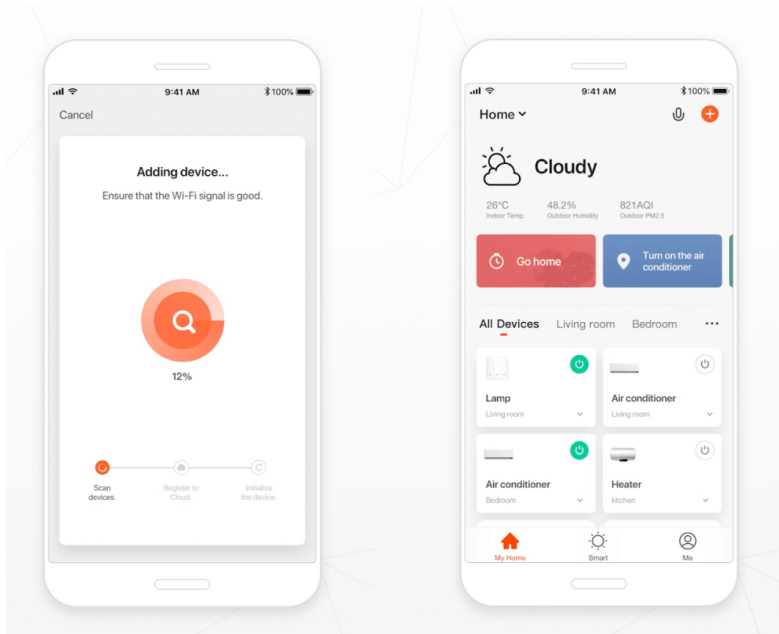

IMMAX NEO PASTEL 52W ŠEDÉ

Cena celkem:

6 042 Kč
(bez DPH: 4 993 Kč)

Běžná cena:

6 646 Kč

Ušetříte:

604 Kč

Kód zboží:

OSVIMM1177

Part No.:

07144-GR60

Záruka:

36 měs.

Stav:

Nové zboží

Popis

IMMAX NEO PASTEL 52 W

LED stropní svítidlo pro chytrou domácnost v minimalistickém designu. Svítidlo lze propojit s chytrou bránou **IMMAX NEO** a ovládat tak celou síť domácích světelných zdrojů skrze dálkový ovladač či aplikaci v mobilním telefonu. Komunikuje na bezdrátovém protokolu **Zigbee 3.0**, je plně kompatibilní se systémem Philips HUE a **podporuje hlasové asistenty** Amazon Alexa, Google Assistant a Apple Siri. Dálkový ovladač **Zigbee 3.0** je součástí balení.

ZÁKLADNÍ SPECIFIKACE

Příkon: 52 W

Světelný tok: 3640 lm

Barevná teplota: 2700 - 6500 K

Index podání barev: >86

Stmívání: ano