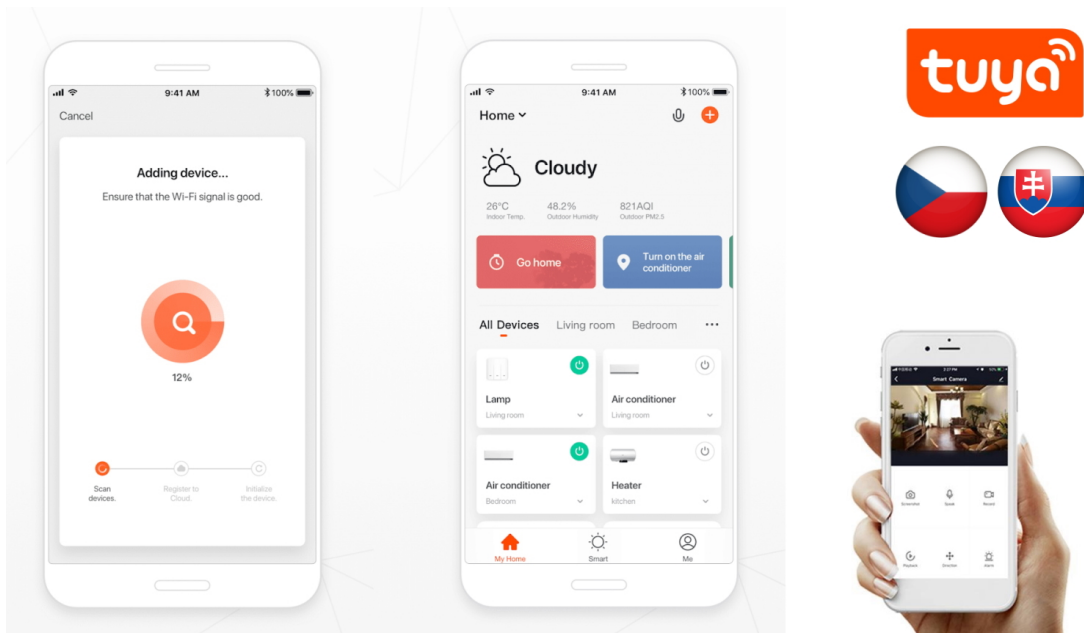

IMMAX NEO DIAMANTE 43W 60CM ZLATÉ

Cena celkem:	5 121 Kč
	(bez DPH: 4 232 Kč)
Běžná cena:	5 633 Kč
Ušetříte:	512 Kč
Kód zboží:	OSVIMM1168
Part No.:	07132-G60
Záruka:	36 měs.
Stav:	Nové zboží

Popis

IMMAX NEO DIAMANTE 43 W 60 cm

Inteligentní stropní světlo na první pohled zaujme propracovaným designem s lomenými hranami ve tvaru diamantu. Do každého interiéru vnese luxus, avšak při zachování jednoduchosti a střídmosti. Svítidlo lze propojit s chytrou bránou **IMMAX NEO PRO** a ovládat tak celou síť domácích světelných zdrojů skrze dálkový ovladač či aplikaci v mobilním telefonu. Komunikuje na bezdrátovém protokolu **Zigbee 3.0**, je plně kompatibilní se systémem Philips HUE a **podporuje hlasové asistenty** Amazon Alexa, Google Assistant a Apple Siri.

ZÁKLADNÍ SPECIFIKACE

Příkon: 43 W

Světelný tok: 3450 lm

Barevná teplota: 3000–6000 K

Index podání barev: >86

Stmívání: ano

Minimální životnost: 50000 hodin

Materiál: kov + plast

Vstupní napětí: AC 100–240 V

Rozměry: 600 × 600 × 100 mm