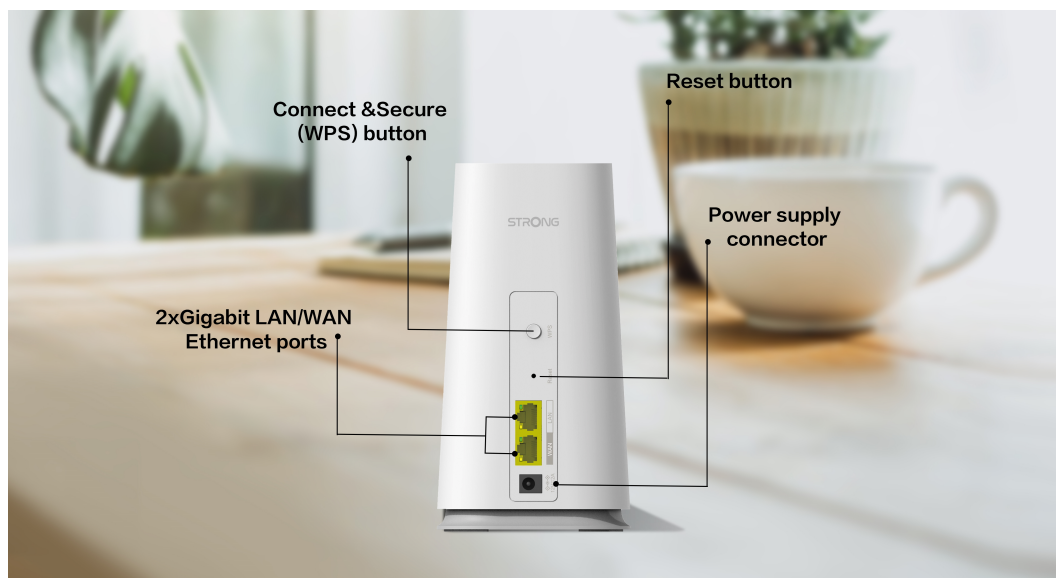

STRONG ATRIA WI-FI MESH HOME KIT 2100

Cena celkem:	1 966 Kč (bez DPH: 1 625 Kč)
Běžná cena:	2 163 Kč
Ušetříte:	197 Kč
Kód zboží:	NETSRG1028
Part No.:	MESHKIT2100
Záruka:	48 měs.
Stav:	Nové zboží

Popis

Strong ATRIA Wi-Fi Mesh Home Kit 2100

Sada Wi-Fi Mesh Home Kit 2100 využívá systém dvojice **dvoupásmových jednotek** (2,4 + 5 GHz) k dosažení bezproblémového celoplošného Wi-Fi pokrytí a **eliminaci slabé oblasti signálu**. Díky pokročilé **technologii Mesh** spolupracují jednotky na vytvoření jednotné sítě s jediným názvem sítě. Home Kit 2100 poskytuje rychlé a stabilní spojení rychlostí **až 2100 Mb/s** a spolupracuje s jakýmkoli standardním modemem nebo routerem. Tento systém je ideální pro pokrytí bezdrátovým signálem celé domácnosti (součástí balení jsou 2 jednotky).

Díky **inteligentnímu roamingu** se zařízení automaticky přepínají mezi jednotkami a poskytují tak stále silný signál v rámci jimi pokrývaného prostoru. Dvojice zařízení pokrývá Wi-Fi signálem plochu **až 200 m²** a pokud to nestačí, můžete přidat **až 4 další jednotky Home 2100 Add-on** pro pokrytí až 600 m².