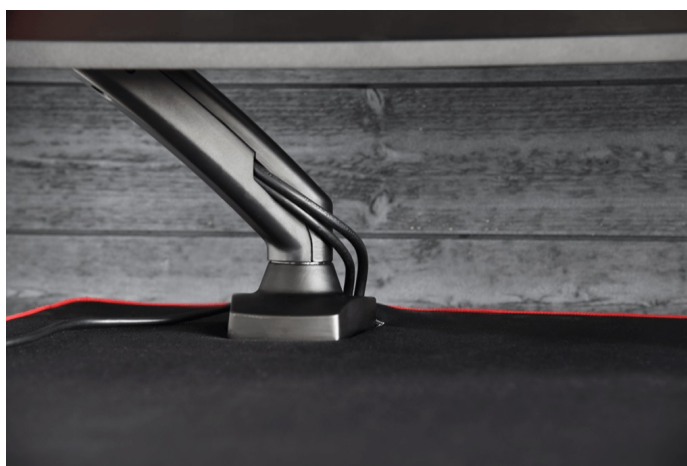

24 měs.

Stav:

Nové zboží

Popis

Osadte své herní doupě stolem Arozzi Arena Fratello

Herní stůl Arozzi Arena Fratello je navržen pro potřeby moderního gamingu. Oproti modelu Arena je menší, lépe se vměstná do prostoru a slouží pro **umístění dvou monitorů vedle sebe**. Současně přináší celou řadu praktických funkcí, využitelných jak pro hraní her, tak třeba pracovní činnost. Samozřejmostí je **zhotovení z odolných materiálů**, dlouhá životnost a efektivní správa kabelů.

Plocha stolu **Arozzi Arena Fratello** je zcela pokryta **podložkou pod myš**. Tato **vrstva z mikrovlákna** vám zajistí enormní

prostor pro ovládání. Už nikdy se vám nestane, že byste zápalu boje ztratili kontrolu nad myší. Na spodní straně je podložka opatřena **protiskluzovým dnem**, takže pevně drží na svém místě po celé ploše. Dále je **odolná proti vodě** a snadno se čistí. Při důkladnějším čištění ji můžete vyprat v pračce.

Deska stolu je zhotovena z **pevné MDF desky**, díky čemuž je mimořádně odolná. Mezi další přednosti patří přítomnost **trojice výřezů** umístěných v horní části stolu **Arozzi Arena Fratello**. Ty slouží k **efektivní správě kabelů**, které dále vedou po spodní straně stolu, takže kabely se nikde nezaplétají ani nepřekážejí. **Robustní ocelové nohy** zajišťují potřebnou stabilitu na podlaze.

Arozzi Arena Fratello

Zmenšená verze herního stolu Arozzi Arena maximalizuje komfort při hraní i v menších prostorách. Rám stolu je vyroben z kvalitního pevného materiálu. Na spodní straně desky je umístěn systém pro správu kabelů. Povrch pracovní plochy s protiskluzovou úpravou je odnímatelný, vyrobený z mikrovláknů, voděodolný a lze jej prát v pračce.