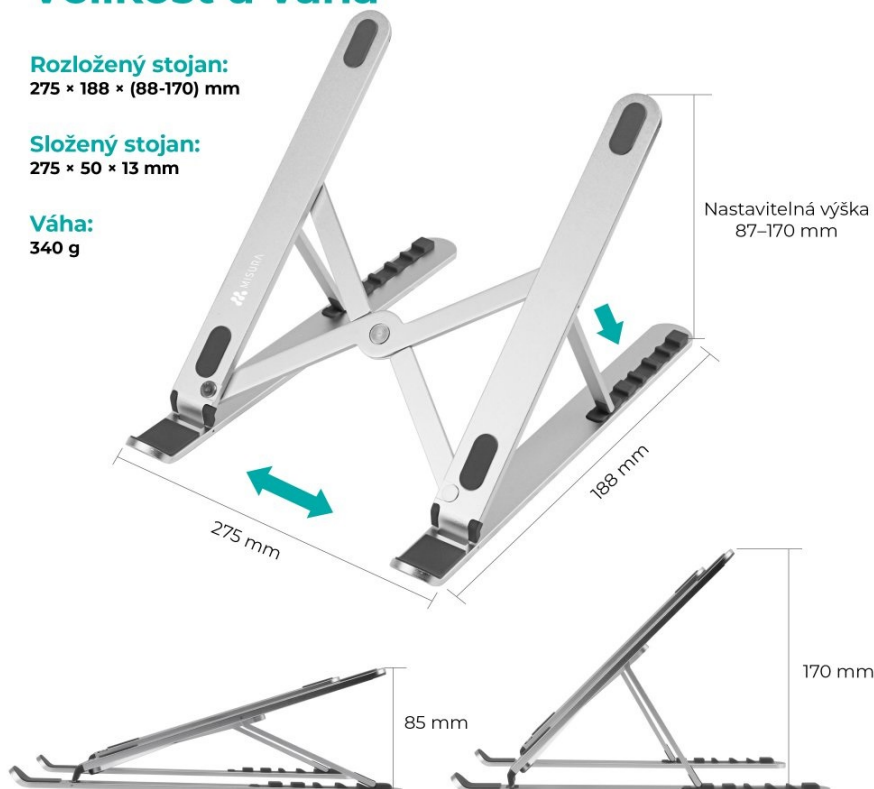

### MISURA ME12

Chcete docílit většího komfortu při používání vašeho notebooku a poohlížíte se po kvalitním stojanu? MISURA ME12 portable vyniká svým ergonomickým designem, díky kterému zmírníte únavu krku a ramen. Notebook či tablet si tak můžete naklonit přesně podle svých potřeb. Stojan MISURA ME12 lze kreativně využít pro vložení knihy. Samotný stůl bude chráněn proti poškrábání díky protiskluzovým záložkám.

### Velikost a váha

**Rozložený stojan:**  
275 × 188 × (88-170) mm**Složený stojan:**  
275 × 50 × 13 mm**Váha:**  
340 g

### PŘEDNOSTI PRODUKTU

- Protiskluzový povrch, mimořádně stabilní

- Ergonomický design pro zmírnění únavy krku a ramen
- Kompatibilní se všemi notebooky i tablety
- Vhodný i pro knihy
- Univerzální stojan určený pro všechny typy notebooků či tabletů
- Vyrobený z kvalitního materiálu
- Nastavitelná výška 87-170 mm, 6 nastavitelných poloh

### ZÁKLADNÍ SPECIFIKACE

**Výška:** 87 - 170 mm

**Rozměry základny:** 275 x 188 mm

**Materiál:** slitina hliníku

**Barva:** stříbrná