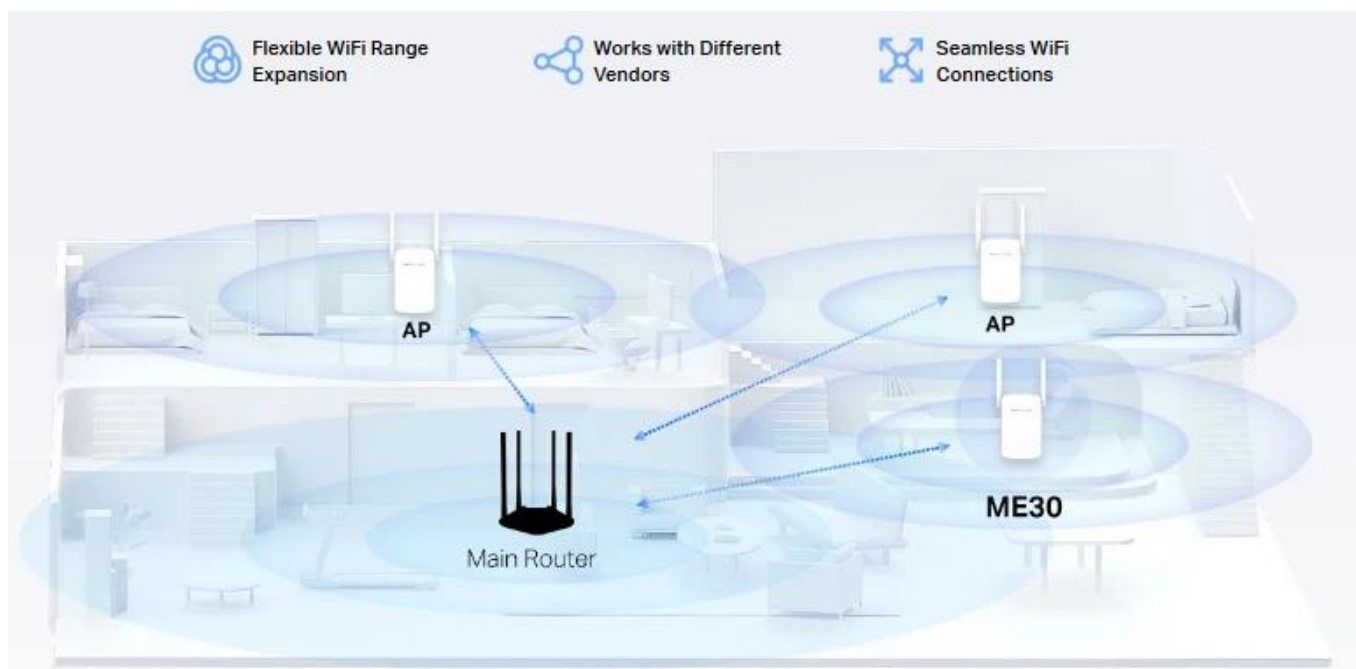

Rozšiřte Wi-Fi tam, kde ji nejvíce potřebujete

Nástěnný opakovač ME30 s nastavitelnými vysokoziskovými anténami snadno rozšiřuje pokrytí vašeho Wi-Fi routeru a umožňuje vám konečně eliminovat mrtvé zóny Wi-Fi z vaší domácnosti. Užívejte si vysokorychlostní rozšířenou Wi-Fi kdekoliv potřebujete.

Vícebarevná LED pomáhá najít správné umístění vašeho opakováče pro nejlepší rozšíření Wi-Fi:

Zelená: Dobré připojení

Oranžová: Příliš daleko od hlavního routeru

Jednoduché nastavení jedním tlačítkem

Stiskněte WPS tlačítko na vašem routeru a WPS tlačítko na vašem opakovači pro rozšíření pokrytí Wi-Fi během sekund.

Krok 1: Stiskněte WPS tlačítko na vašem routeru a ME30

Krok 2: Přemístěte ME30 na nejlepší místo s pomocí inteligentního signálního indikátoru

Vestavěný režim přístupového bodu

ME30 je víc než jen Wi-Fi opakovač. Připojte vaše kabelové internetové připojení k ME30 pomocí Ethernet kabelu a přeměňte ho na duálně pásmový Wi-Fi přístupový bod.

Pokryjte celou domácnost s EasyMesh

ME30 je kompatibilní s EasyMesh, což vám umožňuje nastavit mesh síť pro celou domácnost s jedním názvem a heslem Wi-Fi s jakýmkoliv dalšími přístupovými body podporujícími EasyMesh od různých výrobců. Užívejte si flexibilní, škálovatelnou a bezproblémovou mesh Wi-Fi v celé vaší domácnosti!