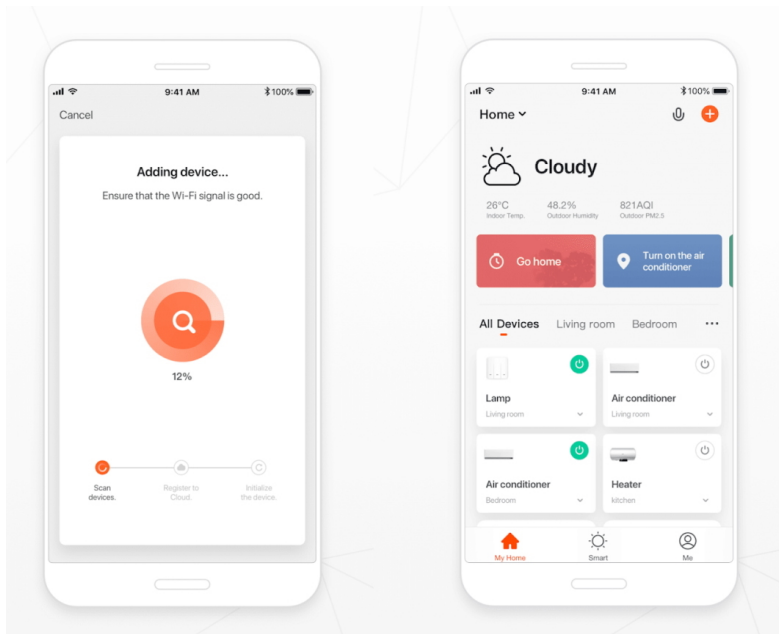

IMMAX NEO PLANO 35W 120X10CM

Cena celkem:	3 176 Kč
	(bez DPH: 2 625 Kč)
Běžná cena:	3 493 Kč
Ušetříte:	318 Kč
Kód zboží:	OSVIMM1148
Part No.:	07125L-120
Záruka:	36 měs.
Stav:	Nové zboží

Popis**IMMAX NEO PLANO 35 W**

Inteligentní přisazené světlo vyniká jednoduchým designem a je přímo stvořené pro dlouhé chodby. Svítidlo lze propojit s chytrou bránou **IMMAX NEO** a ovládat tak celou síť domácích světelných zdrojů skrze dálkový ovladač či aplikaci v mobilním telefonu. Komunikuje na bezdrátovém protokolu **Zigbee 3.0**, je plně kompatibilní se systémem Philips HUE a **podporuje hlasové asistenty** Amazon Alexa, Google Assistant a Apple Siri.

**ZÁKLADNÍ SPECIFIKACE****Příkon:** 35 W**Světelný tok:** 2450 lm**Barevná teplota:** 2700 - 6500 K**Index podání barev:** >86**Stmívání:** ano

Minimální životnost: 50000 hodin

Materiál: kov + plast

Vstupní napětí: AC 100 - 240 V

Rozměry: 1200 x 100 x 65 mm

Barva: bílá

TuyaSmart:

[Aplikace pro Android](#)

[Aplikace pro iOS](#)
