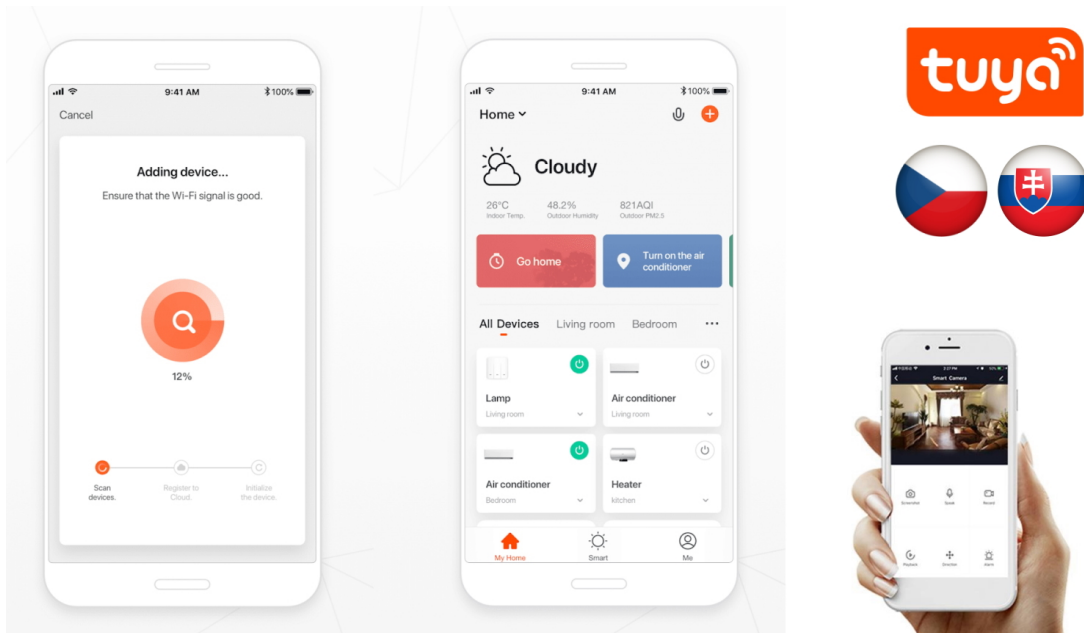

Popis

IMMAX NEO CANTO 12 W 2 ks + dálkový ovladač

LED stropní svítidlo pro chytrou domácnost v minimalistickém designu. Svítidlo lze propojit s chytrou bránou **IMMAX NEO** a ovládat tak celou síť domácích světelných zdrojů skrze dálkový ovladač či aplikaci v mobilním telefonu. Balení obsahuje **dvě svítidla** a dálkový ovladač **Zigbee 3.0**.