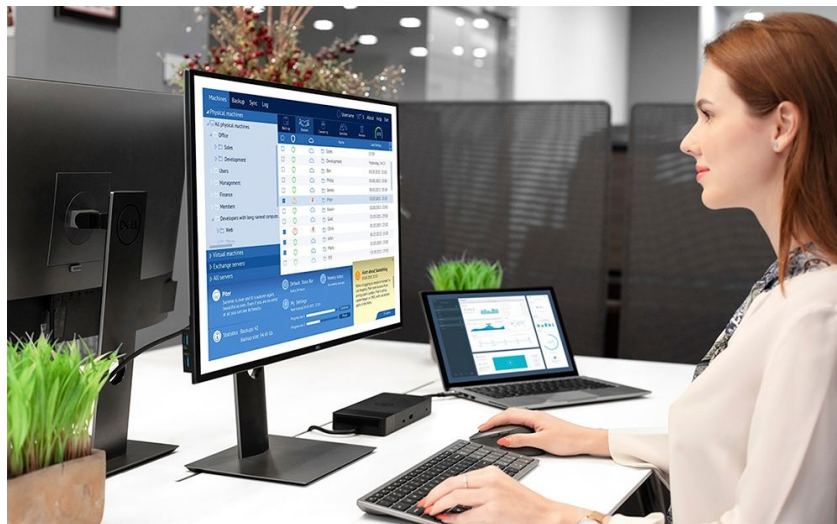

### Dell KM7120W - praktická sada klávesnice a myši pro vícero zařízení

**Dell KM7120W** představuje set bezdrátové klávesnice a myši pro komfortní práci na PC, ovládání počítačových aplikací, surfování po internetu, tvorbu tabulek nebo psaní dokumentů. **Bezdrátová konektivita** je realizována skrze technologii **Bluetooth 5.0** a rozhraní **2.4 GHz**, díky čemuž je zajištěno připojení dalších zařízení, kromě stolního **PC** také třeba s **notebookem** nebo hybridním **zařízením 2 v 1**. Mezi jednotlivými přístroji můžete pohodlně přepínat a pracovat ještě flexibilněji.

**Klávesnice Dell** spolupracuje s celou řadou operačních systémů, jako **Windows** i **Android**, disponuje klávesovými zkratkami a samozřejmě **numerickou částí** pro snadné zadávání číselných hodnot. Pro pohodlné psaní lze klávesnici naklonit do potřebného úhlu. **Bezdrátová myš Dell** je vybavena optickým snímačem s **rozdělením 1600 DPI**, díky čemuž je zajištěno snadné a plynulé ovládání na širokém spektru povrchů. **Podpora softwaru Dell** vám umožní efektivně spravovat nastavení klávesnice a myši.