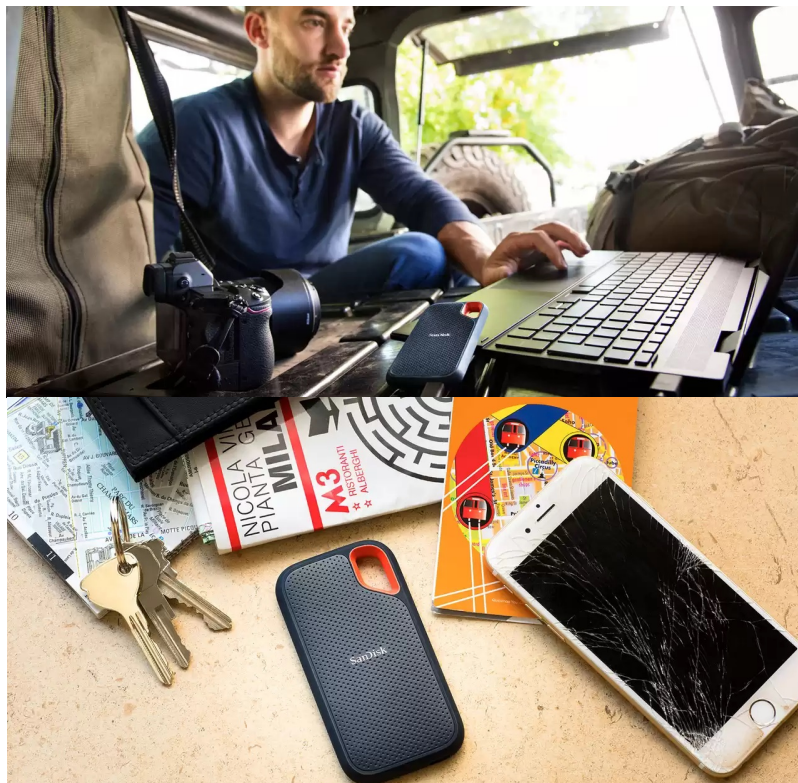

SanDisk Extreme Portable V2 - pro život i data v pohybu

Externí SSD disk SanDisk Extreme Portable V2 je ideální volbou pro všechny, kteří preferují život v pohybu a svá data chtějí mít vždy po ruce. Vynikají dokonalým spojením odolnosti a vysoké přenosové rychlosti dat. **Úložiště s kapacitou 2 TB** představuje obří kapacitu pro vaše data, tvůrčí činnost a další projekty nebo multimediální obsah.

Tento rychlík **SanDisk Extreme Portable V2** se chlubí i precizně odvedenou **konstrukcí a silikonovým pouzdem**, což zajišťuje pevnost a odolnost proti pádu z výšky až 2 metry a krytí **IP55** poskytuje **ochranu vůči vodě a prachu**. O poškození při přenášení, fotografování a jiných aktivitách v terénu nemusíte mít strach z poškození. Na cestách můžete disk **SanDisk Extreme Portable V2** také připevnit k opasku nebo batohu pomocí poutka. Uložená data budou v bezpečí také díky heslu s **256bitovým AES šifrováním**.

SanDisk Extreme Portable V2 2 TB

Externí SSD disk s kapacitou **2 TB** a rychlostí čtení až **1050 MB/s** je ideálním vysokorychlostním úložištěm pro snímky, videa a zvukové soubory s vysokým rozlišením. Disk je odolný vůči nárazům, vibracím a díky krytí **IP55** také proti prachu či rozlité vody. Disk je možné zabezpečit **heslem s 256bitovým AES šifrováním**. Připojení je realizováno skrze rozhraní **USB-C 3.2 Gen2**.