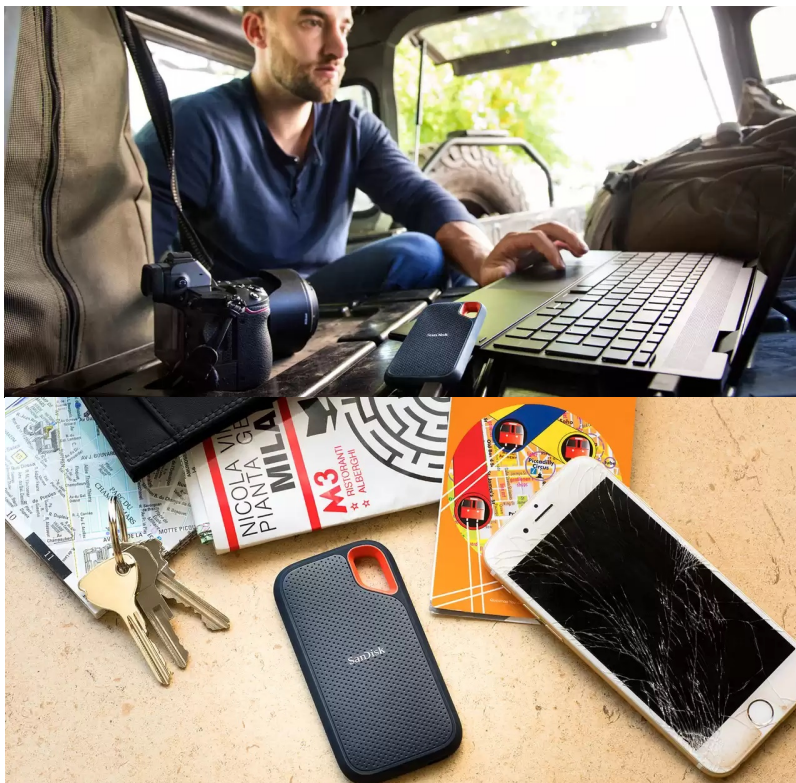

Popis

SanDisk Extreme Portable V2 - pro život i data v pohybu

Externí SSD disk SanDisk Extreme Portable V2 je ideální volbou pro všechny, kteří preferují život v pohybu a svá data chtějí mít vždy po ruce. Vynikají dokonalým spojením odolnosti a vysoké přenosové rychlosti dat. **Úložiště s kapacitou 1 TB** představuje obří kapacitu pro vaše data, tvůrčí činnost a další projekty nebo multimediální obsah.

Tento rychlík **SanDisk Extreme Portable V2** se chlubí i precizně odvedenou **konstrukcí a silikonovým pouzdem**, což zajišťuje pevnost a odolnost proti pádu z výšky až 2 metry a krytí **IP55** poskytuje **ochranu vůči vodě a prachu**. O poškození při přenášení, fotografování a jiných aktivitách v terénu nemusíte mít strach z poškození. Na cestách můžete disk **SanDisk Extreme Portable V2** také připevnit k opasku nebo batohu pomocí poutka. Uložená data budou v bezpečí také díky heslu s **256bitovým AES šifrováním**.