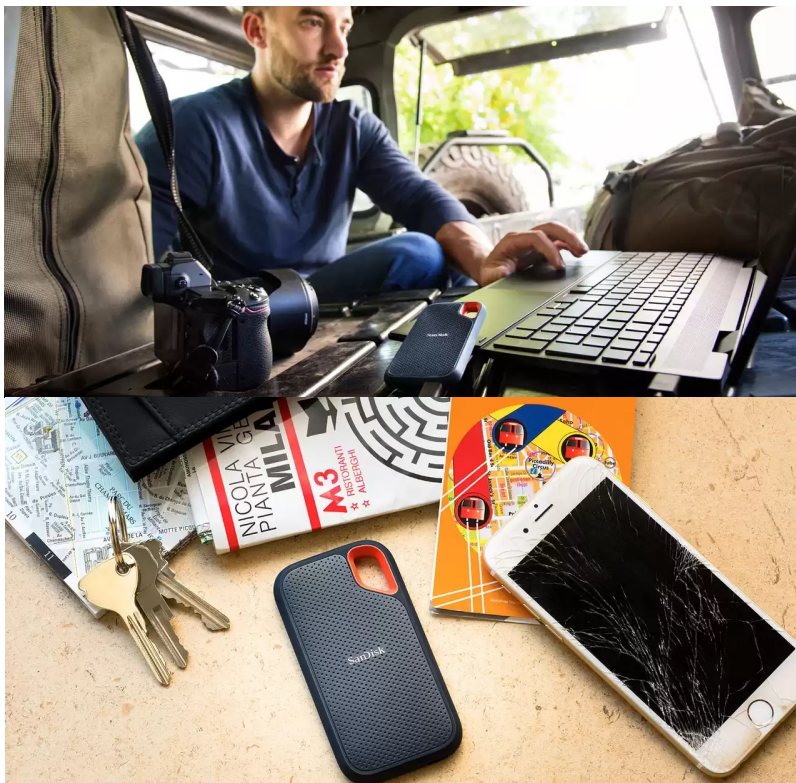

SANDISK EXTREME PORTABLE V2 500GB

Cena celkem:	5 357 Kč (bez DPH: 4 428 Kč)
Běžná cena:	5 893 Kč
Ušetříte:	536 Kč
Kód zboží:	SSDSAN1040
Part No.:	SDSSDE61-500G-G25
Záruka:	36 měs.
Stav:	Nové zboží

Popis

SanDisk Extreme Portable V2 - pro život i data v pohybu

Externí SSD disk SanDisk Extreme Portable V2 je ideální volbou pro všechny, kteří preferují život v pohybu a svá data chtějí mít vždy po ruce. Vynikají dokonalým spojením odolnosti a vysoké přenosové rychlosti dat. **Úložiště s kapacitou 500 GB** představuje dostatečnou kapacitu pro vaše data, tvůrčí činnost a další projekty nebo multimediální obsah.

Tento rychlík **SanDisk Extreme Portable V2** se chlubí i precizně odvedenou **konstrukcí a silikonovým pouzdem**, což zajišťuje pevnost a odolnost proti pádu z výšky až 2 metry a krytí **IP55** poskytuje **ochranu vůči vodě a prachu**. O poškození při přenášení, fotografování a jiných aktivitách v terénu nemusíte mít strach z poškození. Na cestách můžete disk **SanDisk Extreme Portable V2** také připevnit k opasku nebo batohu pomocí poutka. Uložená data budou v bezpečí také díky heslu s **256bitovým AES šifrováním**.

SanDisk Extreme Portable V2 500 GB

Externí SSD disk s kapacitou **500 GB** a rychlostí čtení **až 1050 MB/s** je ideálním vysokorychlostním úložištěm pro snímky, videa a zvukové soubory s vysokým rozlišením. Disk je odolný vůči nárazům, vibracím a díky krytí **IP55** také proti prachu či rozlití vody. Disk je možné zabezpečit **heslem s 256bitovým AES šifrováním**. Připojení je realizováno skrze rozhraní **USB-C 3.2 Gen2**.