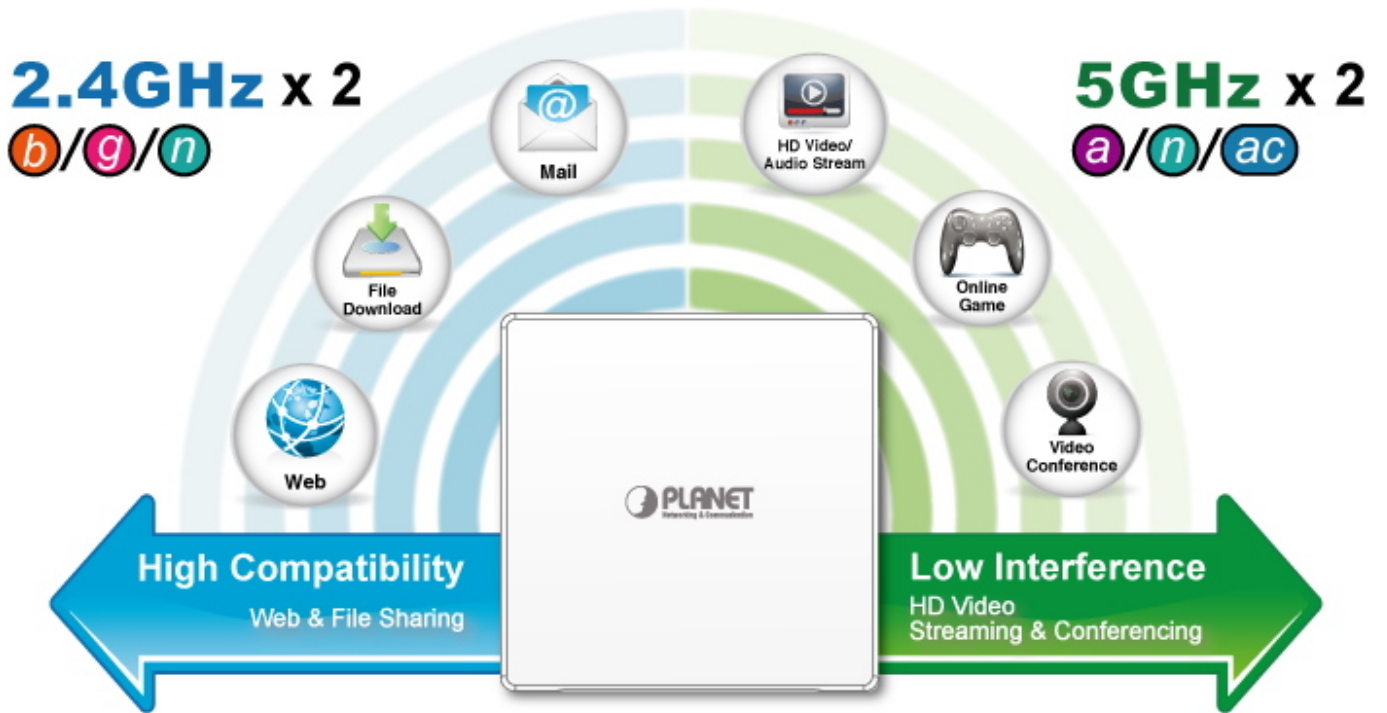

PLANET WDAP-W1200E

Cena celkem:	1 179 Kč (bez DPH: 975 Kč)
Běžná cena:	1 297 Kč
Ušetříte:	118 Kč
Kód zboží:	NETPLA2362
Part No.:	WDAP-W1200E
Záruka:	26 měs.
Stav:	Nové zboží

Popis

PLANET WDAP-W1200E

Dvoupásmový access point s podporou centrálního managementu přes NMS kontroler. Pracuje na frekvenci **2,4 GHz a 5 GHz** standardu **802.11a/b/g/n/ac/ac-Wave 2** a díky tomu nabízí extrémní rychlost **až 1200 Mbps**. Čtyři **integrované antény se ziskem 2 dBi** a **podpora 802.11ac Wave 2 MU-MIMO** postačí pro kompletní pokrytí kancelářských i jiných prostor.

ZÁKLADNÍ SPECIFIKACE

Vlastnosti:

Wi-Fi standard a podpora přenosu: IEEE 802.11a/b/g/n/ac/ac-Wave 2 s rychlostí až 1200 Mb/s

Porty: 2x GbE RJ-45, 1x RJ-45 PoE+ port, 1x RJ-11

Anténa: integrovaná, 4x 2 dBi

Provozní frekvence: 2,4 GHz a 5 GHz

WAVE 1
SU-MIMO
 Serving one user at a time

WAVE 2
MU-MIMO
 Serving multiple users simultaneously

WDAP-W1200E Data Transmission Rates **1200Mbps**

Wi-Fi Hotel Networking

PLANET NMS Controller

WDAP-W1200E
Wave 2 1200Mbps In-wall PoE Access Point

(86 x 86mm box not included)

2.4GHz 802.11n 5GHz 802.11ac

Easily remove cover

to see LED indicators for port connection statuses.

 [Ostatní download](#)