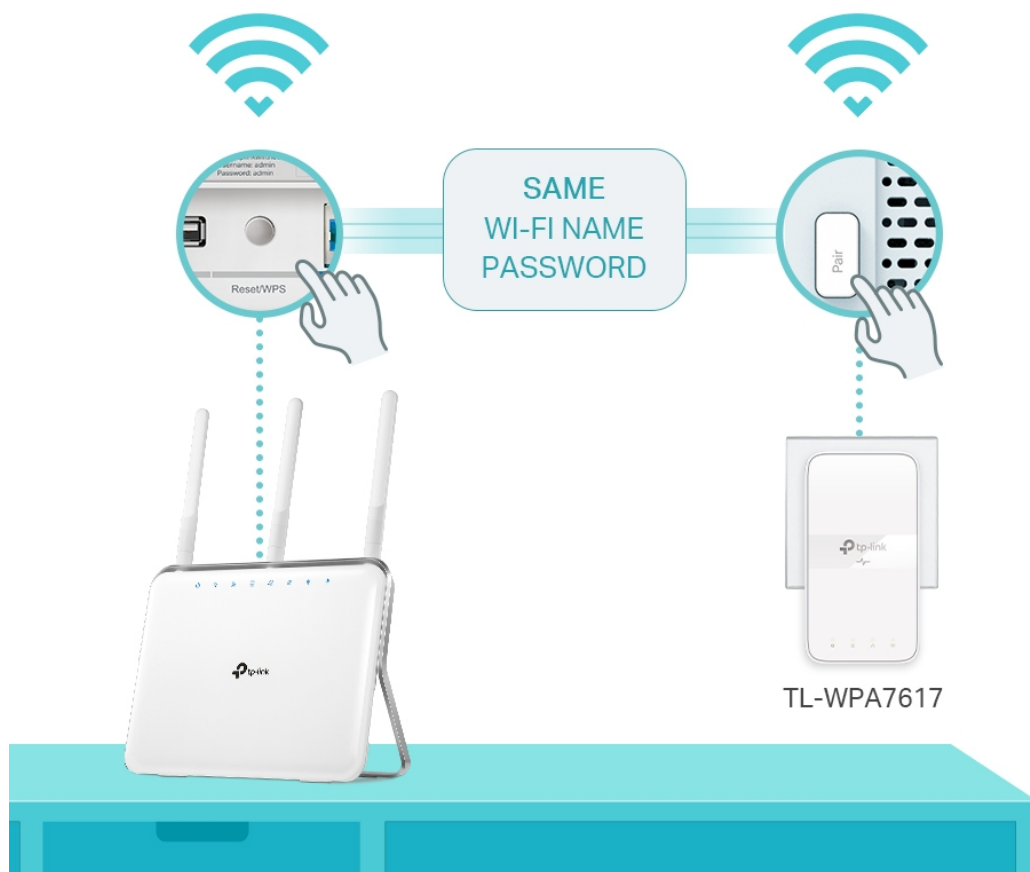

TP-LINK TL-WPA7617 KIT

Cena celkem:	1 912 Kč (bez DPH: 1 580 Kč)
Běžná cena:	2 103 Kč
Ušetříte:	191 Kč
Kód zboží:	NJPTPL0022
Part No.:	TL-WPA7617 KIT
Záruka:	36 měs.
Stav:	Nové zboží

Popis

TP-Link TL-WPA7617 KIT

Sada **HomePlug AV2 rozšíří** vaše **internetové připojení** do každé místnosti domu pomocí stávající **elektrické sítě**. Nabídne vysokorychlostní připojení k internetu v celém domě či velkém bytě, a to jak pomocí kabelového připojení **LAN**, tak bezdrátového připojení **Wi-Fi 802.11a/b/g/n/ac** s dosahem až 300 m. Můžete vytvořit dvoupásmovou Wi-Fi síť (souběžná rychlost přenosu dat **300 Mb/s** v pásmu 2,4 GHz a **867 Mb/s** v pásmu 5 GHz) s větší šířkou pásma a menším rušením. Díky tomu bude výkon vaší **Powerline** sítě maximální. Sada je vybavena tlačítkem **klonování Wi-Fi** pro velké rozšíření dosahu, což znamená, že může automaticky zkopírovat identifikátor SSID a heslo vašeho směrovače. Tímto způsobem adaptér **zjednodušuje konfiguraci** Wi-Fi a umožňuje bezproblémový roaming v rámci domácí sítě.

- **Standard HomePlug AV2** - poskytuje ultra rychlé přenosy dat přes elektrické vedení až 1 000 Mbit/s
- **Dvoupásmová síť Wi-Fi AC1200** - zařízení rozšíří ultra rychlou dvoupásmovou Wi-Fi síť s rychlostí až 867 Mbit/s v pásmu 5 GHz a až 300 Mbit/s v pásmu 2,4 GHz.
- **Konfigurace Wi-Fi jedním dotykem** - jedním stisknutím tlačítka Wi-Fi zkopírujete název a heslo sítě ze svého routeru. Jakékoli změny nastavení se automaticky aplikují na celou síť Powerline.
- **Automatická synchronizace Wi-Fi** - stisknutím tlačítka párování přidejte další opakovací signál do sítě Powerline a jednotně synchronizujte parametry a nastavení.
- **Dodatečná elektrická zásuvka** - elektrický proud ze zásuvky můžete využít k napájení dalších zařízení díky integrované zásuvce.
- **Gigabitový port** - nabízí přístup k zabezpečené kabelové síti stolním počítačům, NAS, chytrým televizím nebo herním konzolám.