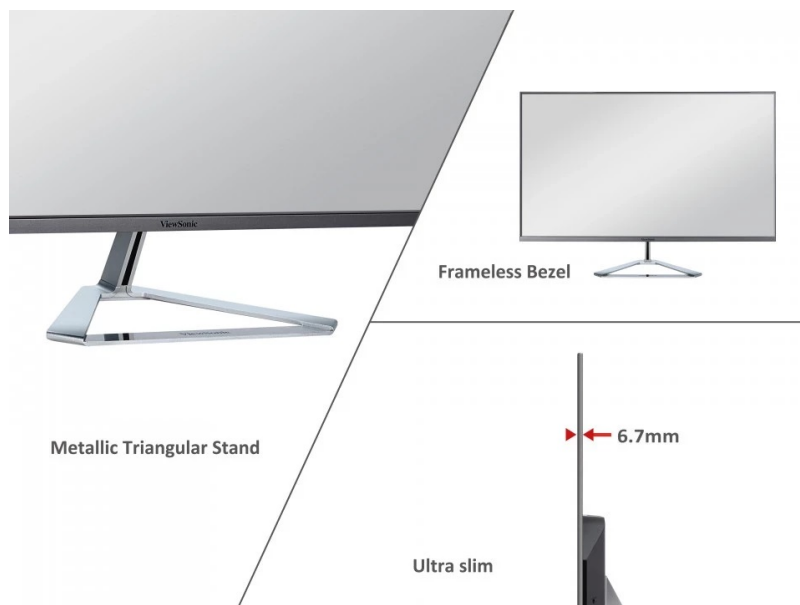

LED monitor ViewSonic VX3276-MHD-3 ve stylovém designu a tenkém provedení, který vám zprostředkuje obraz na ploše **31.5"** a doplní vaše pracovní nebo multimediální PC centrum. **Technologie SuperClear IPS** podporuje pestré barvy a široké pozorovací úhly pro komfortní sledování obsahu ze stran.

ViewSonic VX3276-MHD-3

LED monitor s úhlopříčkou **31,5"** a Full HD rozlišením 1920 x 1080 obrazových bodů. Disponuje jasnem **250 cd/m²** a dobou odezvy **4 ms**. Kontrastní poměr činí **1200:1**. Použitím technologie **IPS** je dosaženo širokých pozorovacích úhlů **178° horizontálně i vertikálně**. O zvuk se starají **stereo reproduktory** s celkovým výkonem **4 W**. Monitor je vybaven **VESA** uchycením.

Součástí balení je HDMI kabel.

ZÁKLADNÍ SPECIFIKACE

Typ panelu: IPS

Úhlopříčka: 31,5"

Poměr stran: 16:9

Rozlišení: 1920 x 1080

Kontrastní poměr: 1200:1

Doba odezvy: 4 ms

Rozhraní: 1x HDMI, 1x VGA, 1x DisplayPort, 1x audio vstup, 1x sluchátkový výstup

Barva: stříbrná - černá