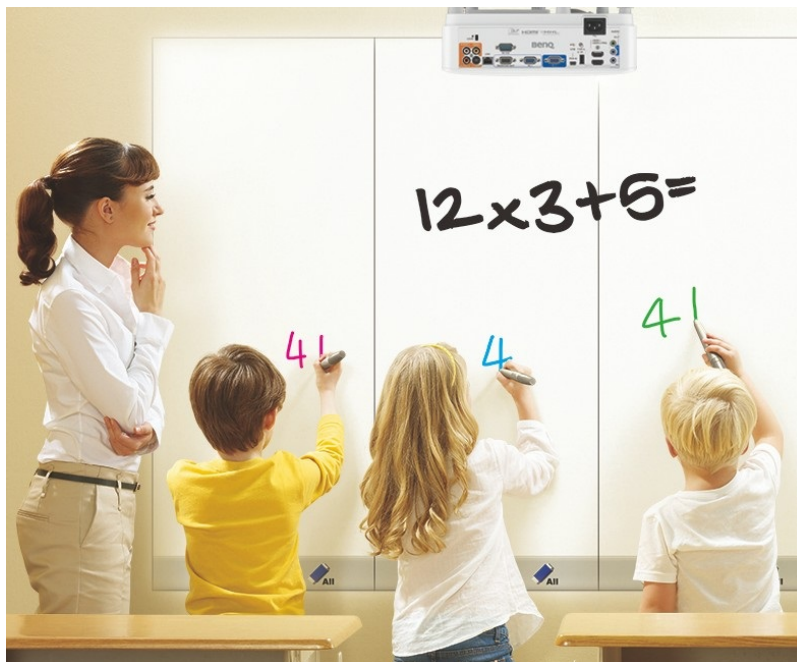

Popis

Projektor BenQ MW826STH - nová úroveň vzdělávání

Projektor BenQ MW826STH představuje optimální volbu pro každodenní prezentace. Disponuje **3500 ANSI lumenů** a poskytuje ostrý obraz pro komfortní čtení textů ve firemním prostředí i v přednáškových místnostech při zapnutém osvětlení. Je vhodný pro prezentaci čísel, textů nebo tabulek, uplatní se nejenom v podnikové sféře, ale také vzdělávání a při interaktivní výuce.

Konstrukce s protiprachovým senzorem zajišťuje ochranu DLP čipu a tím zamezuje degradaci obrazu způsobenou usazováním prachu a podporuje dlouhou životnost a trvalou kvalitu barev. **Projektor BenQ MW826STH** s ultra krátkou projekční vzdáleností nabízí **ostrý obraz o velikosti až 120 palců** bez rušivých odlesků a stínů a je navržen pro všestranné umístění ve třídě a učebně. Podpora **modulu PointWrite** udělá z každého povrchu prostor pro efektivní spolupráci.