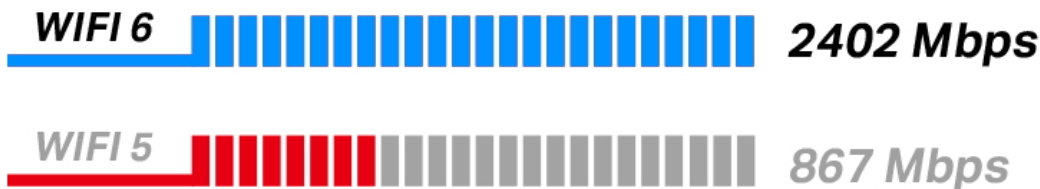

Duální bezdrátová karta do PCIe slotu s přenosovou rychlostí **až 2402 Mb/s (5 GHz) + 574 Mb/s (2,4 GHz)**. Je plně kompatibilní se všemi bezdrátovými produkty standardů **802.11a/b/g/n/ac/ax**. Karta podporuje **Bluetooth 5.0** přenos a je dodávána se 2 odpojitelnými externími anténami, které lze v případě potřeby vyměnit za jiné s větším ziskem. Bezdrátová komunikace je chráněná šifrováním **64/128 bit WEP, WPA/WAP2/WPA3, WPA-PSK/WPA2-PSK a 802.1x**, aby vaše data zůstala zabezpečena.