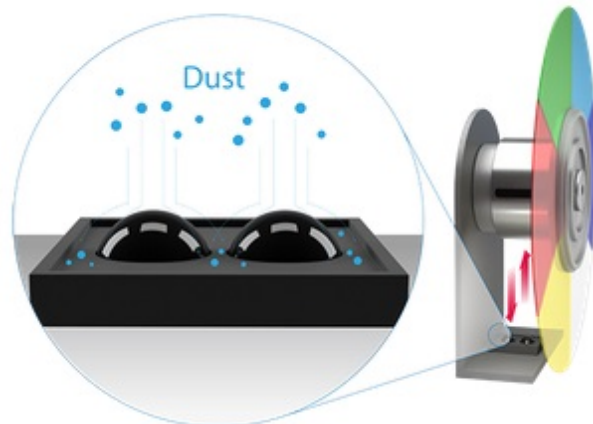

**Popis****BenQ MW809STH - DLP projektor pro moderní edukaci**

**Výkonný projektor BenQ MW809STH**, se kterým skvěle vybavíte každou učebnu, školicí nebo zasedací místnost. Díky výkonu a všestranné **konektivě** odprezentujete všechny vaše projekty a myšlenky jasně a s přehledem. Připravte další poutavou hodinu a lekci pro své studenty. **WXGA rozlišení 1280 x 800 px** a vysoká svítivost **3600 ANSI lumenů** zprostředkuje **ostrý obraz, texty** a ideální jas pro komfortní sledování.

**Projektor BenQ MW809STH** podporuje stabilní a spolehlivý výkon. Pokročilé komponenty a senzory jsou navrženy tak, aby **zabraňovaly hromadění prachu**, díky čemuž je zajištěn bezproblémový chod projektoru, stálé barvy, a to i po delší době nepoužívání. V rámci výuky oceníte **podporu technologie PointWrite** s celou řadou interaktivních funkcí. Inovovaná **technologie SmartEco** přizpůsobuje jas, šetří energii a tím prodlužuje životnost lampy.

### BenQ MW809STH

DLP projektor vhodný do **interaktivních učeben**. Nabízí rozlišení **1280 x 800** obrazových bodů, svítivost **3600 ANSI** lumenů, kontrastní poměr **20 000:1** a dokáže vytvořit promítací plochu o velikosti až **120"**. Kromě nepřeberného množství portů jistě oceníte reproduktor s výkonem **10 W**.

#### ZÁKLADNÍ SPECIFIKACE

**Systém projekce:** DLP

**Rozlišení:** 1280 x 800 px

**Jas:** 3600 ANSI lumenů

**Kontrastní poměr:** 20000:1

**Rozhraní:** 2x VGA vstup, 1x VGA výstup, 2x HDMI, 1x RS-232, 1x USB typ A, 1x mini USB typ B, 2x audio vstup, 1x audio výstup