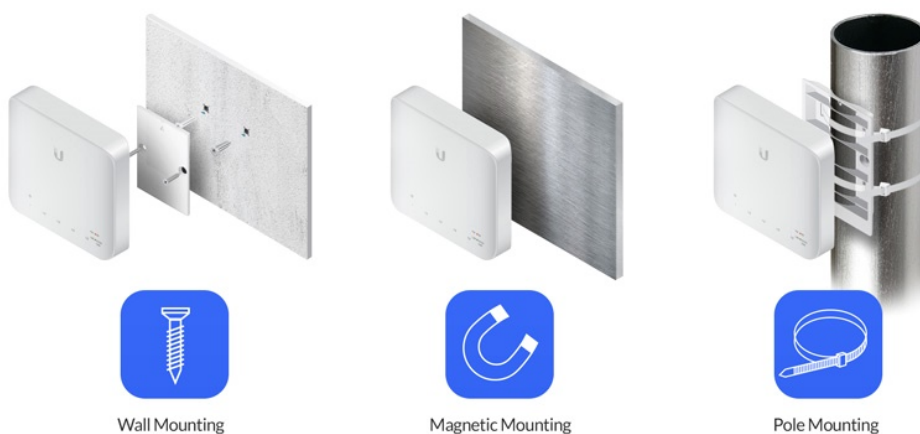

1x PoE++

60W 802.3bt PoE++ Input

4x PoE

Auto-Sensing 802.3af PoE Output

5portový UniFi Switch (USW-Flex) je flexibilní PoE switch s managementem **ve venkovním provedení (IP55)**. Ideální pro napájení kamer nebo jiných zařízení, které podporují PoE 802.3af. Switch garantuje vysokou propustnost **až 5 Gbps** (kapacita 10 Gbps), forwarding rate 7,44 Mpps.

-40 to +55 °C
Weatherproof
IP55

UniFi Switch USW-Flex je výkonný plně **gigabitový PoE switch** známého výrobce Ubiquiti ze série UniFi. Je osazen **5x Gbit ethernetovými porty** s podporou PoE výstupu až **15 W na port**, celkově 46 W pokud je napájen **PoE++ (802.3bt)** nebo pomocí PoE adaptéru 50V/60W. Switch nabízí možnost instalace na sloup i na zeď.

Wall Mounting

Magnetic Mounting

Pole Mounting

Konfiguraci a správu UniFi zařízení umožňuje aplikace UniFi Network, která je předinstalovaná na **UniFi OS konzolích** (UniFi Dream Machine, Dream Router, Dream Wall, Express, Cloud Gateway Ultra atd.). Alternativou je volně dostupný software UniFi Network Server, určený pro instalaci na vlastní počítač nebo server (Windows, MacOS, Linux). Software UniFi Network Server je neustále vylepšován, a proto doporučujeme vždy používat aktuální verzi, kterou stahujete na stránkách Ubiquiti v sekci **Download**. Více informací o tomto produktu se dozvíte také na **školení Ubiquiti**.