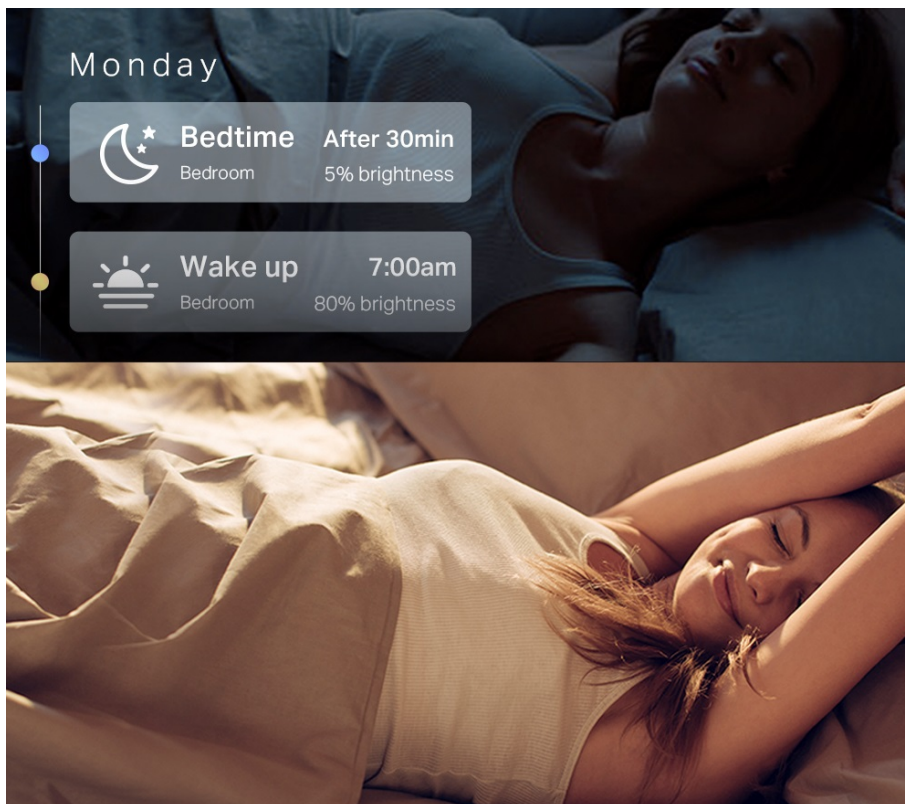

Popis

TP-Link Tapo L530E - když slunce nesvítí, chytrá žárovka poslouží

Chytrá vícebarevná žárovka TP-Link Tapo L530E s nastavitelnou intenzitou osvětlení, která se přizpůsobí vašim požadavkům v domácnosti. Chcete vytvořit atmosféru pro romantický večer, pracovní činnost nebo třeba relax po náročném dni u filmu? Osvětlení je teď ve vašich rukách. Pokud jste si zvykli na jas světla při večeři, u čtení knížky, sledování TV či jiných činnostech, můžete si jej **snadno uložit a zase zvolit**, až bude čas na další díl oblíbeného seriálu.