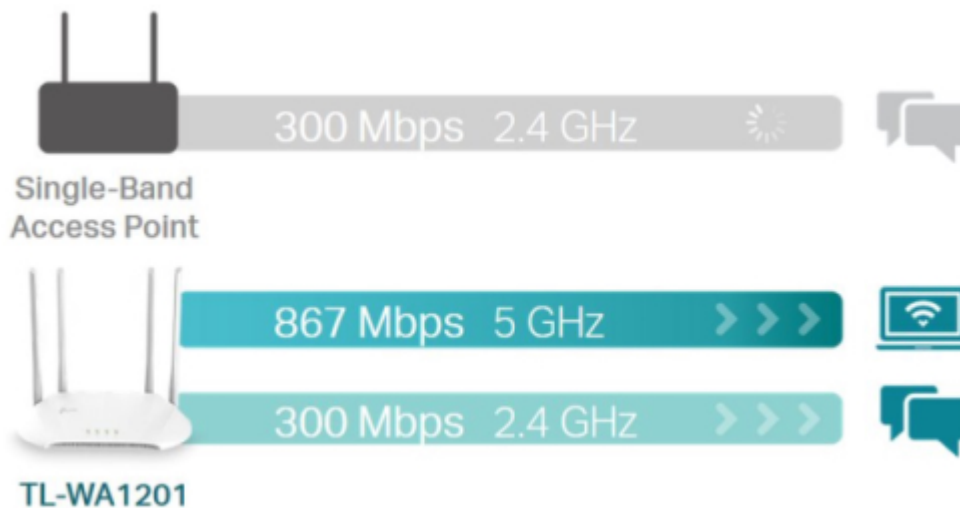

TP-LINK TL-WA1201

Cena celkem:	1 232 Kč (bez DPH: 1 018 Kč)
Běžná cena:	1 355 Kč
Ušetříte:	123 Kč
Kód zboží:	NAATPL1078
Part No.:	TL-WA1201
Záruka:	36 měs.
Stav:	Nové zboží

Popis

TP-Link TL-WA1201

Bezdrátový přístupový bod TL-WA801N je určen k vytvoření nebo rozšíření **vysokorychlostní bezdrátové sítě** standardu **802.11a/b/g/n/ac** s propustností až **300 Mb/s** v pásmu 2,4 GHz a až **867 Mb/s** v pásmu 5 GHz. Přístupový bod podporuje řadu různých funkcí, které zajistí flexibilnější provoz bezdrátové sítě než kdykoli dřív. Podpora provozních režimů **AP klient, bridge, repeater** usnadňuje budování bezdrátové sítě v oblastech bez dostupnosti kabelů a pomáhá eliminovat místa bez bezdrátového signálu. Samozřejmostí je podpora **šifrování WEP a WPA/WPA2**. Dále umožňuje pasivní napájení přes Ethernet (**PoE**) na vzdálenost až 30 m.

Součástí balení je napájecí adaptér (12 V/1,5 A) a PoE injektor.

ZÁKLADNÍ SPECIFIKACE

Standard Wi-Fi: IEEE 802.11a/b/g/n/ac

Rychlost datového přenosu: 867 Mbit/s – 5 GHz, 300 Mbit/s – 2,4 GHz

Anténa: 4× interní

Porty: 1× RJ-45

Frekvence: 2,4 GHz, 5 GHz

Zabezpečení: 64/128bit WEP, WPA/WPA2, WPA-PSK/WPA-PSK2

Podpora PoE: ano

Rozměry: 400 × 255 × 72 mm