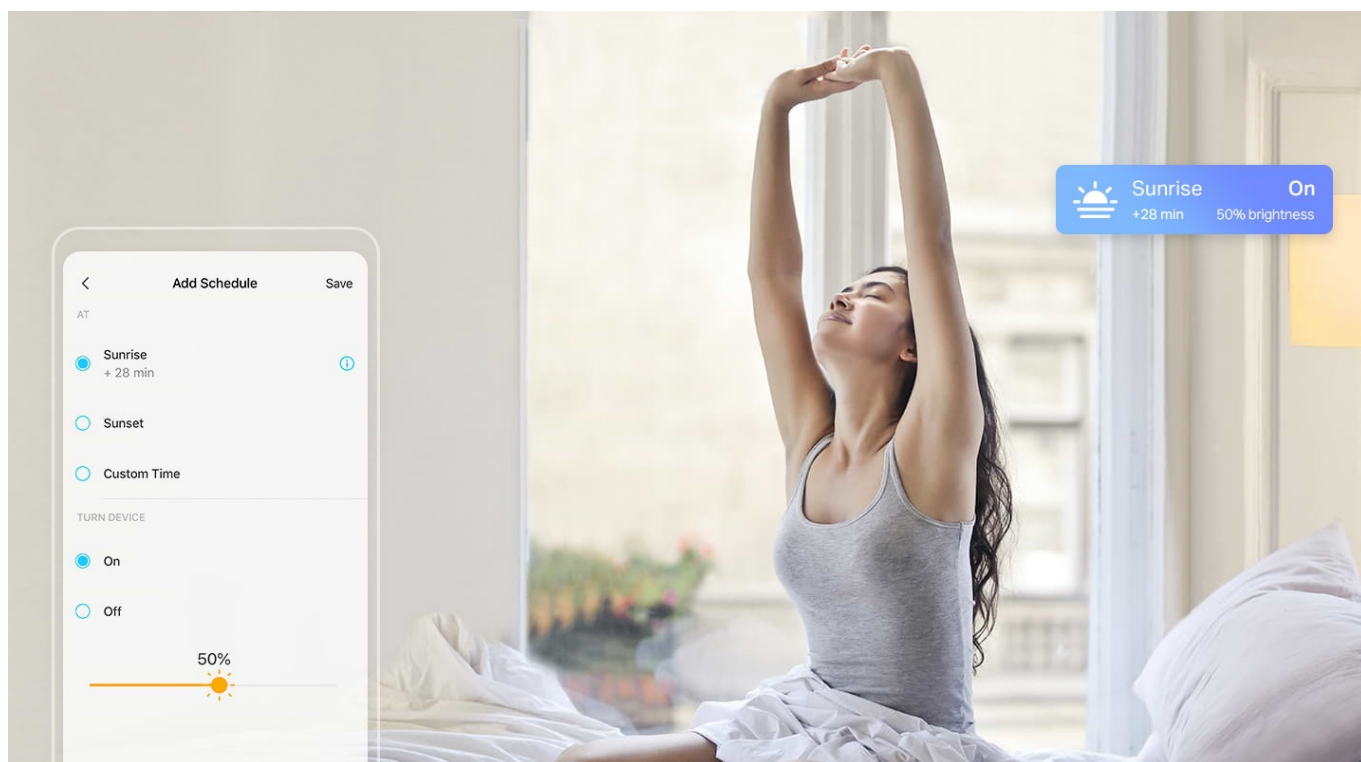

Chytrá žárovka TP-Link Tapo L510E s nastavitelnou intenzitou osvětlení, která se přizpůsobí vašim požadavkům v domácnosti. Chcete vytvořit atmosféru pro romantický večer, pracovní činnost nebo třeba relax po náročném dni u filmu? Osvětlení je teď ve vašich rukách. Pokud jste si zvykli na jas světla při večeri, u čtení knížky, sledování TV či jiných činnostech, můžete si jej **snadno uložit a zase zvolit**, až bude čas na další díl oblíbeného seriálu.

Máte-li rádi pravidelnost, jistě oceníte možnost **nastavení časových plánů pro zapnutí a vypnutí** s přesně daným jasem. Nebo zvolte **Režim nepřítomnost**, aby osvětlení simulovalo vaši přítomnost a odradilo tak případné nezvané hosty.

Díky pokročilým **technologím pro úsporu energie** se nemusíte bát, že byste přespříliš plýtvali elektřinou. **Smart žárovka TP-Link Tapo L510E** se ideálně uplatní ve všech typech chytrých domácností, **podporuje hlasové ovládání**, takže rychle a jednoduše změňte osvětlení skrze příkazy pro **hlasové asistenty Amazon Alexa a Google Assistant**. Snadné ovládání podporuje rovněž **aplikace Tapo pro chytré mobilní telefony**.

Jednoduše připojte chytrou žárovku k domácí Wi-Fi síti a ovládejte pomocí aplikace Tapo kdekoliv se pohybujete. Nepotřebujete žádné další ovládací prvky. Žárovka podporuje také hlasové ovládání Amazon Alexa a Google Assistant. Lze ji stmívat a rozsvěcovat ručně nebo na základě nastavitelných časových rozvrhů.