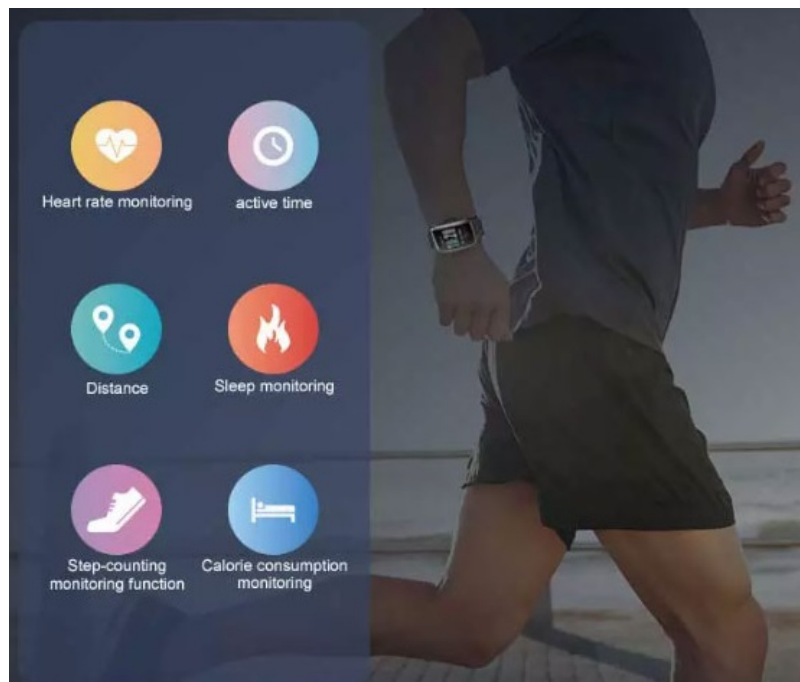

## Chytré hodinky UMAX U-Band P2-L pro monitoring sportovních aktivit a dalšího pohybu

**Trendy smart hodinky UMAX U-Band P2-L**, které zaujmou barevným **dotykovým displejem** a stylovým designem. Díky široké škále funkcí jsou hodinky vhodné **pro každodenní nošení i sportovní aktivity**. Potěší také **menu v češtině** a podpora mobilní aplikace. Hodinky **UMAX U-Band P2-L** disponují **fotoelektrickým snímačem tepové frekvence** pro monitoring 24 hodin denně. Díky pokročilému algoritmu tak máte dokonalý přehled o hladině svého tepu a můžete zefektivnit tak proces spalování během cvičení a jiných sportovních aktivit, případně tep kontrolovat kdykoli během dne, v klidovém režimu, v práci, ve stresu apod. Mějte přehled o svých pohybových aktivitách každý den.

Chytré hodinky **UMAX U-Band P2-L** jsou všude s vámi, ať už jdete do práce, posilovny, na nákup nebo třeba na výlet. Vždy budete mít přehled o **počtu kroků, spálených kaloriích nebo celkové vzdálenosti**. Naměřená data lze snadno synchronizovat pomocí **mobilní aplikace** a získat přehlednou tabulku o vašem pohybu. A zatímco během noci spíte, hodinky UMAX U-Band P2-L monitorují **kvalitu spánku**. Probuzení zajistí nastavený **alarm**, který rozvibruje hodinky na vašem zápěstí, což je mnohem příjemnější než klasický budík. Samozřejmostí je podpora bezdrátového připojení skrze rozhraní **Bluetooth**, které zajistí konektivitu s vaším smartphonem a následné zobrazení notifikací na displeji hodinek. Snadnou správu, nastavení hodinek i synchronizaci dat umožňuje **mobilní aplikace VeryFit PRO v českém jazyce**.