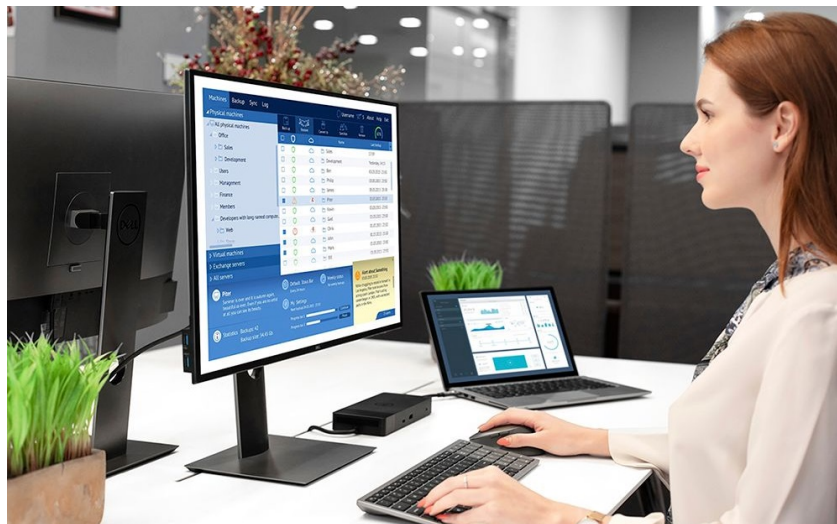

### Dell KM7120W - praktická sada klávesnice a myši pro vícero zařízení

**Dell KM7120W** představuje set bezdrátové klávesnice a myši pro komfortní práci na PC, ovládání počítačových aplikací, surfování po internetu, tvorbu tabulek nebo psaní dokumentů. **Bezdrátová konektivita** je realizována skrze technologii **Bluetooth 5.0** a rozhraní **2.4 GHz**, díky čemuž je zajištěno připojení dalších zařízení, kromě stolního **PC** také třeba s **notebookem** nebo hybridním **zařízením 2 v 1**. Mezi jednotlivými přístroji můžete pohodlně přepínat a pracovat ještě flexibilněji.

**Klávesnice Dell** spolupracuje s celou řadou operačních systémů, jako **Windows** i **Android**, disponuje klávesovými zkratkami a samozřejmě **numerickou částí** pro snadné zadávání číselných hodnot. Pro pohodlné psaní lze klávesnici naklonit do potřebného úhlu. **Bezdrátová myš Dell** je vybavena optickým snímačem s **rozdělením 1600 dpi**, díky čemuž je zajištěno snadné a plynulé ovládání na širokém spektru povrchů. **Podpora softwaru Dell** vám umožní efektivně spravovat nastavení klávesnice a myši.

S bezdrátovou klávesnicí a myší můžete jednoduše zvýšit váš každodenní výkon. Optická myš s rozlišením **1600 dpi** nabízí snadné ovládání prakticky na každém povrchu. Kompaktní klávesnice podporuje několik operačních systémů a nejoblíbenější **klávesové zkratky** pro systémy Windows a Android. Díky možnosti výběru bezdrátového připojení můžete pomocí technologií **2,4 GHz a Bluetooth 5.0** snadno přepínat mezi ovládním stolního počítače, notebooku a 2v1 zařízení.