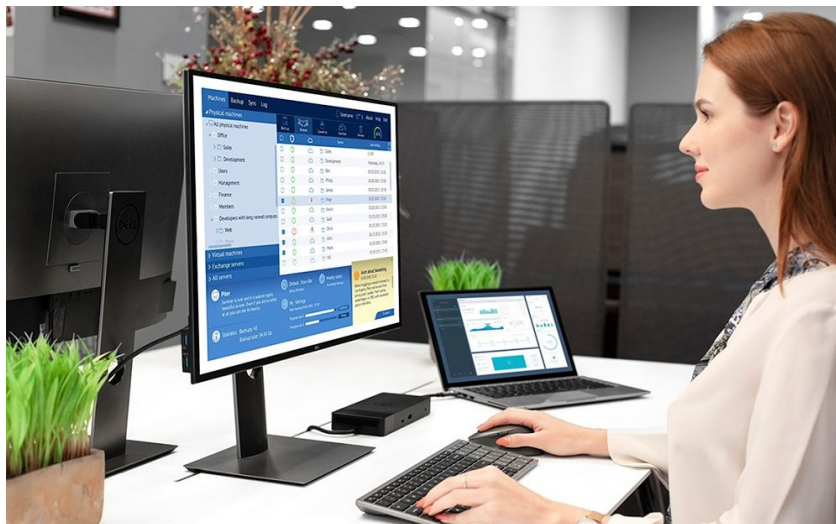

Dell KM7120W - praktická sada klávesnice a myši pro vícero zařízení

Dell KM7120W představuje set bezdrátové klávesnice a myši pro komfortní práci na PC, ovládání počítačových aplikací, surfování po internetu, tvorbu tabulek nebo psaní dokumentů. **Bezdrátová konektivita** je realizována skrze technologii **Bluetooth 5.0** a rozhraní **2.4 GHz**, díky čemuž je zajištěno připojení dalších zařízení, kromě stolního **PC** také třeba s **notebookem** nebo hybridním **zařízením 2 v 1**. Mezi jednotlivými přístroji můžete pohodlně přepínat a pracovat ještě flexibilněji.

Klávesnice Dell spolupracuje s celou řadou operačních systémů, jako **Windows** i **Android**, disponuje klávesovými zkratkami a samozřejmě **numerickou částí** pro snadné zadávání číselných hodnot. Pro pohodlné psaní lze klávesnici naklonit do potřebného úhlu. **Bezdrátová myš Dell** je vybavena optickým snímačem s **rozdělením 1600 dpi**, díky čemuž je zajištěno snadné a plynulé ovládání na širokém spektru povrchů. **Podpora softwaru Dell** vám umožní efektivně spravovat nastavení klávesnice a myši.

S bezdrátovou klávesnicí a myší můžete jednoduše zvýšit váš každodenní výkon. Optická myš s rozlišením **1600 dpi** nabízí snadné ovládání prakticky na každém povrchu. Kompaktní klávesnice podporuje několik operačních systémů a nejoblíbenější **klávesové zkratky** pro systémy Windows a Android. Díky možnosti výběru bezdrátového připojení můžete pomocí technologií **2,4 GHz a Bluetooth 5.0** snadno přepínat mezi ovládním stolního počítače, notebooku a 2v1 zařízení.