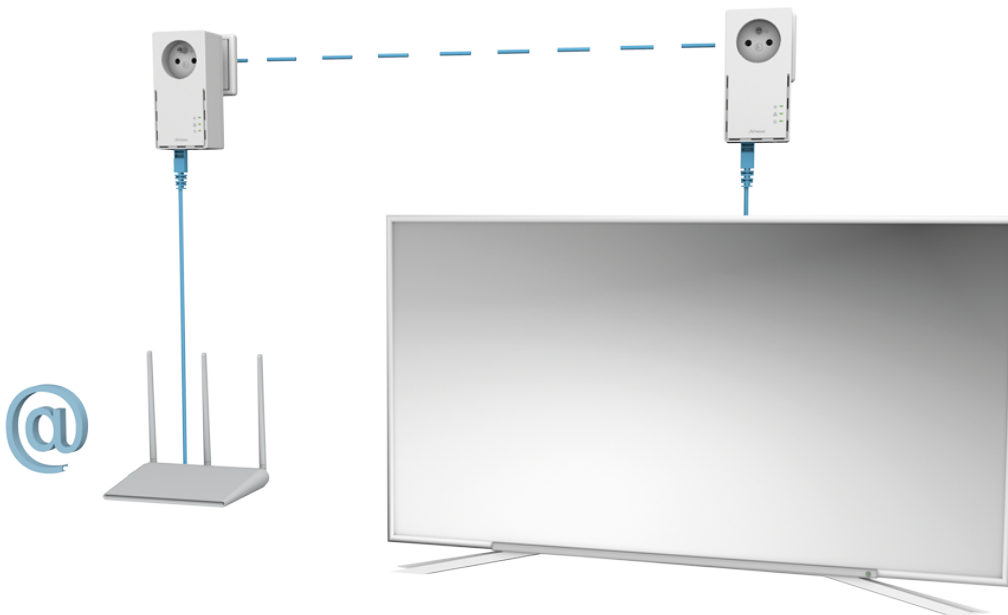

Sada obsahující **2 adaptéry** umožňuje velmi snadným způsobem využívat vysokorychlostní připojení k internetu s rychlostí **až 1000 Mb/s**. S funkcí MIMO 2x2 nabízí mimořádnou kvalitu přenosu dat pomocí stávající elektrické sítě ve vaší domácnosti. Stačí připojit jeden adaptér k vašemu internetovému modemu prostřednictvím **ethernetového portu** a vaše internetové připojení bude okamžitě dostupné z jakékoli elektrické zásuvky pomocí druhého adaptéru. Navíc nepřijdete o žádnou elektrickou zásuvku, protože oba adaptéry jsou vybaveny **vlastní elektrickou zásuvkou s odrušovacím filtrem**.

**ZÁKLADNÍ SPECIFIKACE****Rychlost přenosu dat:** až 1000 Mbit/s**Standardy a protokoly:** HomePlug AV, HomePlug AV2, IEEE802.3, IEEE802.3u**Rozhraní:** 1× RJ-45 10/100/1000**Zabezpečení:** 128bitové AES šifrování**Dosah:** až 300 m**Rozměry:** 119 × 74 × 60 mm

Barva: bílá