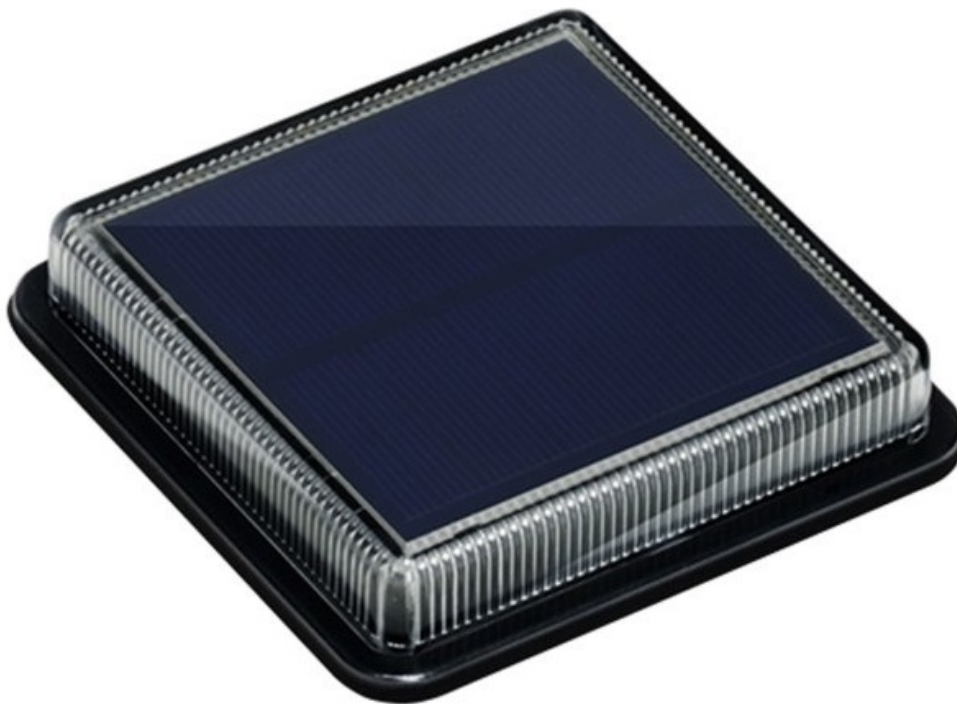

Popis

LED světlo IMMAX TERRACE - solární osvětlení na terasu, verandu či do zahrady

Solární LED světlo IMMAX TERRACE pro osvětlení zejména venkovních prostor. Pro tyto účely splňuje osvětlení stupeň krytí IP68, díky čemuž odolá vnějším vlivům počasí a podpoří **dlouhou životnost**. Další předností je snadná instalace bez nutnosti kabelů a samozřejmě **zabudovaná baterie s kapacitou 500 mAh**, která ve výsledku výrazně **sníží finanční náklady na osvětlení**.

IMMAX TERRACE 1,5 W

Moderní **solární LED osvětlení**, vhodné pro terasy, schodiště, bazény a chodníčky na zahradě. Disponuje **vestavěnou baterií** s kapacitou **500 mAh**. Samozřejmostí je **světelný senzor** pro automatické rozsvícení po setmění a odolnost proti

prachu a vodě dle **IP68**.

ZÁKLADNÍ SPECIFIKACE

Příkon: 1,5 W

Počet SMD čipů: 12

Napájení: vestavěná baterie (500 mAh), 3,2 V

Senzor pohybu: ne

Stupeň krytí: IP68

Barva světla: 4000 K

Materiál těla reflektoru: plast

Světelný tok: 30 lm

Životnost: 50000 hodin

Certifikáty: CE

Rozměry: 110 × 110 × 22 mm

Hmotnost: 20 g