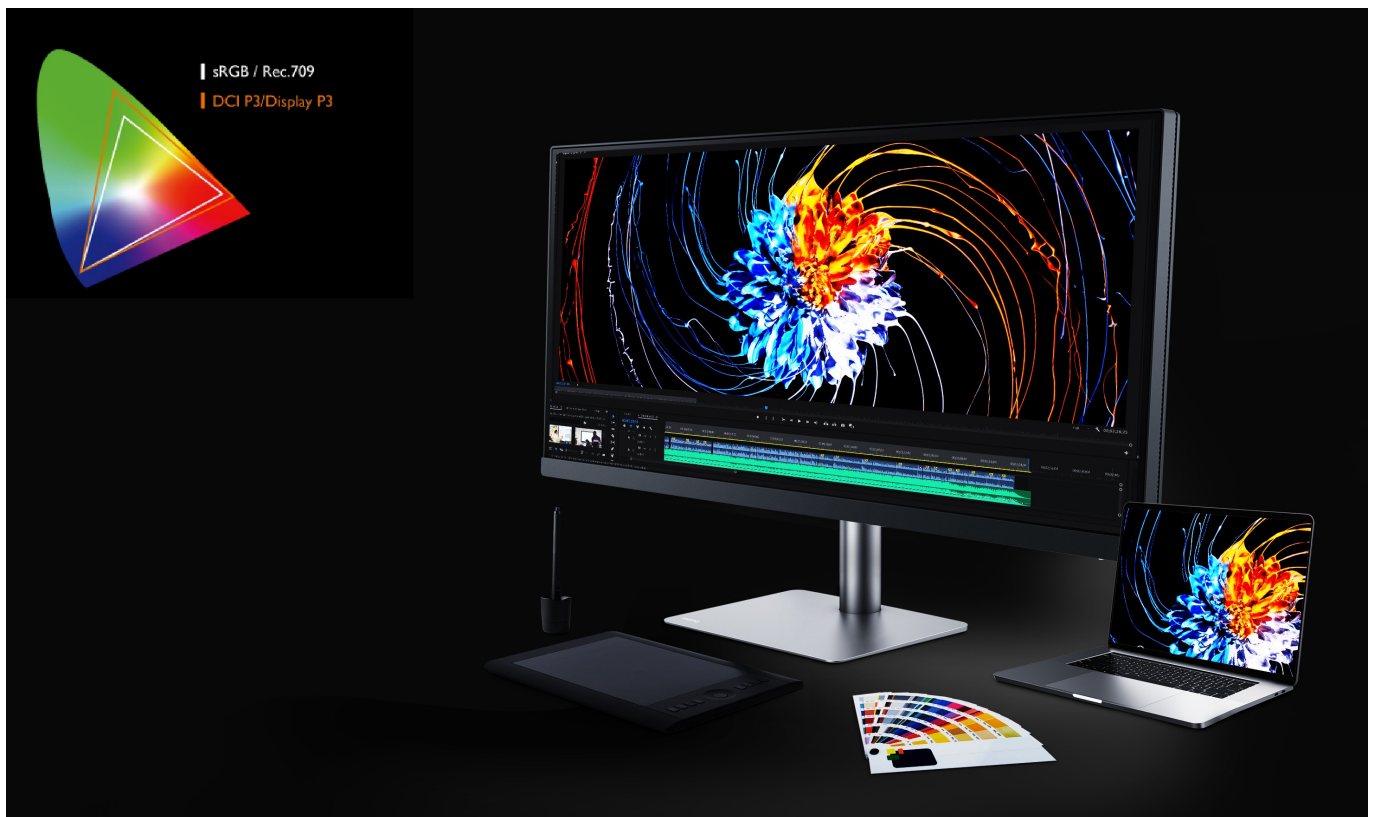

### Pracujte chytře a s přehledem na monitoru BenQ PD3420Q

Monitor **BenQ PD3420Q** je navržen pro zobrazení bohatých barev, grafiky, editační a kreativní činnost. **UltraWide plocha o velikosti 34"** poskytuje mimořádný prostor pro zobrazení náročných projektů, nákresů, multimédií, dalšího obsahu i produktivitu v rámci **multitaskingu** s více aplikacemi.

### Jeden displej, mnoho možností

Přizpůsobte si zobrazení aplikací, internetových stránek, grafiky, videí nebo fotografií podle svých představ. Rozdělte displej díky **funkci PIP** (Picture in Picture) obrazovku pro své specifické pracovní požadavky. Obří plocha vám zprostředkuje nepřeborné možnosti využití. K dispozici je také podpora externího nastavení obrazovky skrze **Hotkey Puck G2**.

### BenQ PD3420Q 34"

Monitor s úhlopříčkou **34"** a rozlišením **3440 × 1440** bodů nabízí pokrytí 98 % Adobe RGB barevné palety a 100 % sRGB palety. Disponuje kontrastním poměrem **1000 : 1**, dobou odezvy **5 ms** a jasem **350 cd/m<sup>2</sup>**. Pohodlné sledování zajišťují široké pozorovací úhly **178° horizontálně i vertikálně**. Předností je také možnost nastavení optimální orientace monitoru díky výškové nastavitelnosti a integrovaný **USB hub**. K dispozici je také port USB typu C, který kromě vysokorychlostního přenosu videa a dat, umožňuje napájení připojených zařízení až do 65 W.

### ZÁKLADNÍ SPECIFIKACE

**Typ panelu:** IPS

**Úhlopříčka:** 34"

**Poměr stran:** 21 : 9

**Rozlišení:** 3440 × 1440 px

**Kontrastní poměr:** 1000 : 1

**Doba odezvy:** 5 ms

**Rozhraní:** 1× DisplayPort, 2× HDMI, 4× USB 3.0, 1× USB-C, 1× sluchátkový výstup