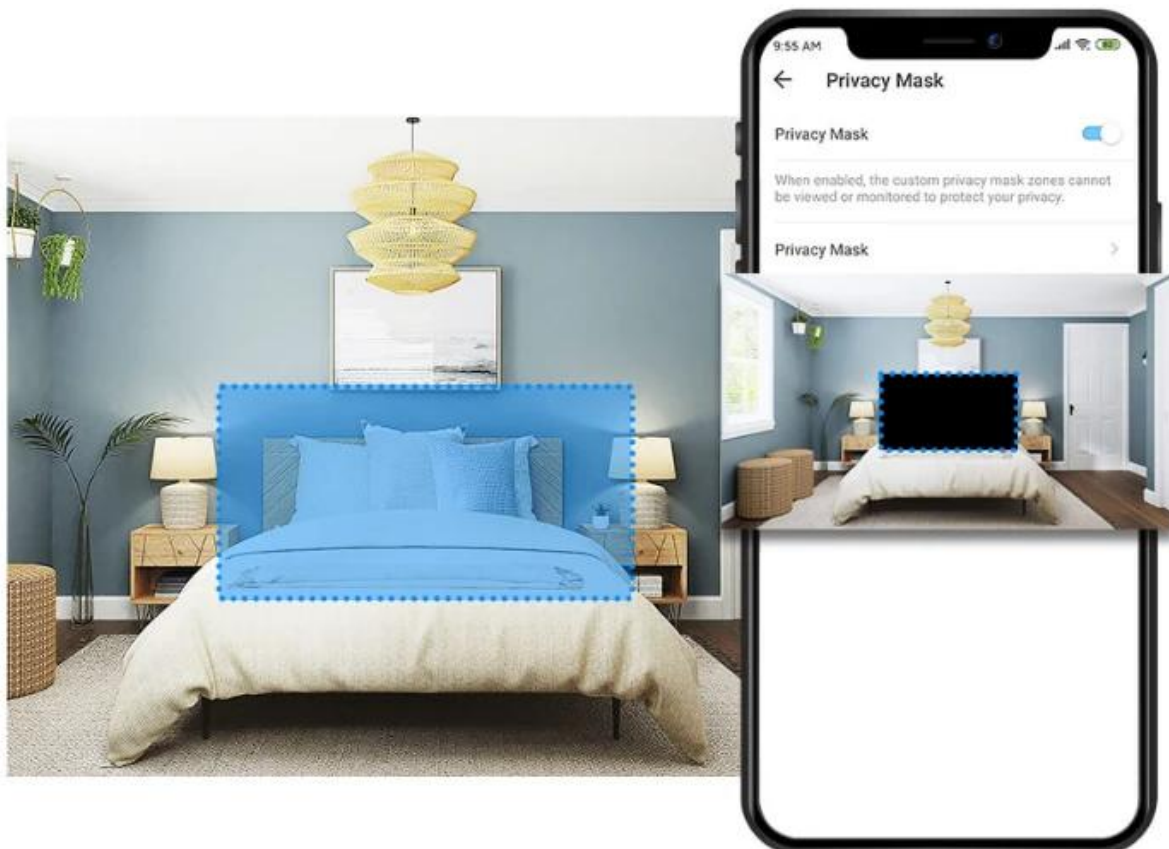

- **Detekce pohybu** - Inteligentní rozpoznání pohybu v záběru
- **Přizpůsobitelné zóny aktivity** - Nastavte si konkrétní oblasti pro sledování

Přesné sledování pohybu

Mějte akci pod dohledem. Když je detekována pohybová aktivita, kamera sleduje a následuje subjekt, aby jej udržela v záběru.

Chraňte své soukromí od samého začátku (zóna soukromí)

Nastavte přizpůsobitelné blokovací zóny, aby určité prostory nebyly nahrávány, takže se nikdy nemusíte obávat úniku osobních momentů.

Tapo sdílení

Sdílejte vzácné okamžiky se svou rodinou nebo hosty pomocí zábavných klipů. Sdílejte své bezpečnostní zařízení Tapo s rodinou nebo hosty pro společný přístup.