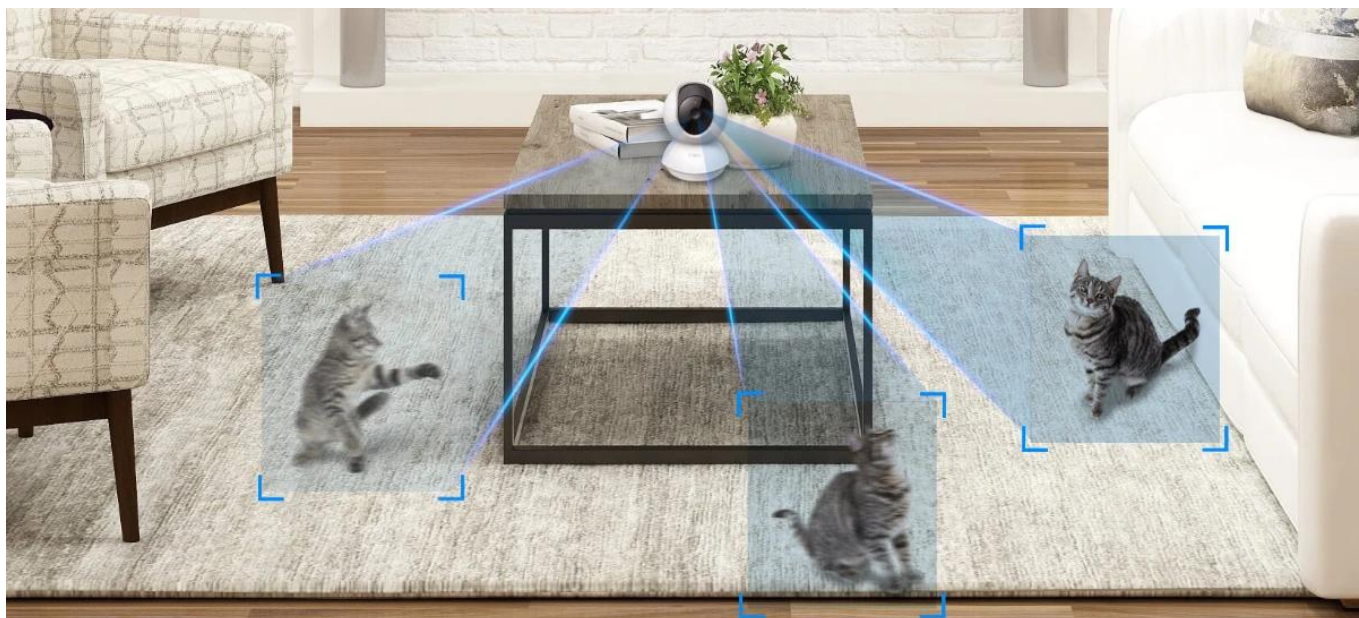

Bezpečné. Chytré. Jednoduché.

Dohlížejte na to, na čem vám nejvíce záleží. Pan/Tilt domácí bezpečnostní Wi-Fi kamera Tapo C200 je kompatibilní s Google Home a Amazon Alexa.

<p>1080p Full HD</p>	<p>Detekce pohybu a upozornění</p>	<p>Otáčecí/naklápěcí zobrazení</p> <p>360° horizontálně 114° vertikálně</p>	
	<p>Sledování pohybu</p>		
	<p>microSD karta a cloudové úložiště až 512 GB</p> <p>512G</p>	<p>Detekce dětského pláče</p>	<p>Přizpůsobitelný režim soukromí</p>
		<p>Sdílejte své oblíbené klipy</p>	

Detekce pláče miminka s pokročilým nočním viděním (vaše druhé oči a uši)

Tapo kamera, vybavená pokročilým nočním viděním a detekcí pláče miminka, posiluje péči o vaše dítě nepřetržitě.

- **Detekce pláče miminka** - Automatické rozpoznání pláče a okamžité upozornění
- **Ostré noční vidění** - Až do vzdálenosti 9 metrů

Detekce pohybu a upozornění

Přizpůsobte si zóny aktivity pro důležitá upozornění. Kontrolujte, jaká upozornění dostáváte, vytvořením několika vlastních zón aktivity kolem oblastí, které jsou pro vás důležité.

- **Detekce pohybu** - Inteligentní rozpoznání pohybu v záběru
- **Přizpůsobitelné zóny aktivity** - Nastavte si konkrétní oblasti pro sledování

Přesné sledování pohybu

Mějte akci pod dohledem. Když je detekována pohybová aktivita, kamera sleduje a následuje subjekt, aby jej udržela v záběru.