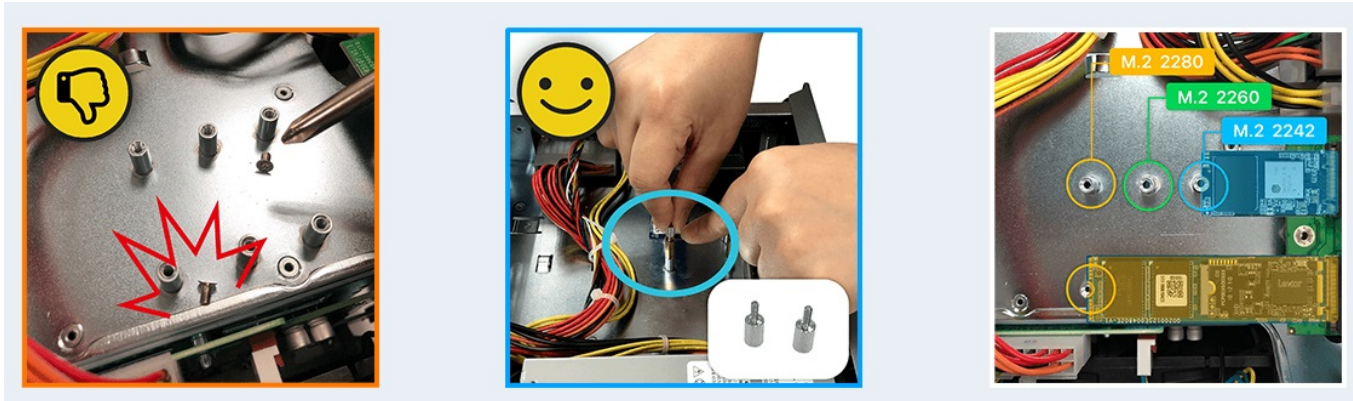

Datové úložiště Lockerstor 8 (AS6508T) s podporou velkokapacitních disků představuje skvělou volbu **do velkých firem a náročného podnikového prostředí**. NAS server disponuje potřebným výkonem v podobě **4jádrového procesoru a 8GB paměti typu DDR4** a také dvojicí **10 a 2.5GbE LAN portů**. Díky tomu dosahuje NAS enormní rychlosti a výkonu.

Konstrukce šasi podporuje snadný přístup a následnou instalaci M.2 SSD jednotek. Na rozdíl od jiných NASek jsou šrouby jednoduše přístupné, dobře se s nimi manipuluje a umožní spolehlivé a stabilní uchycení.