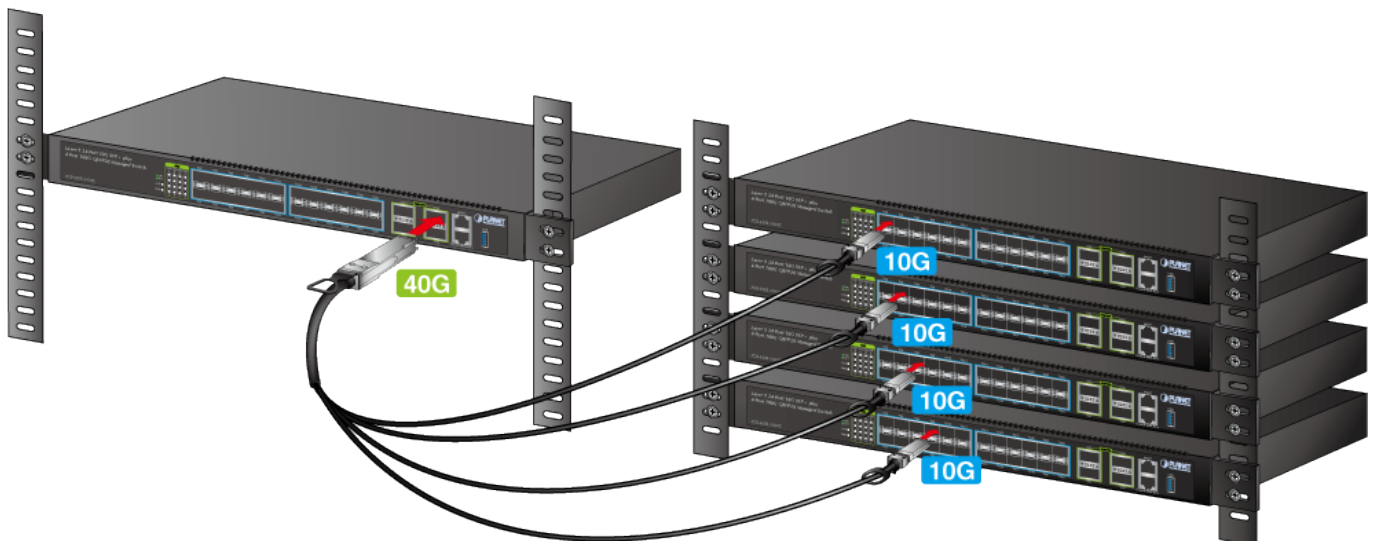

KABEL PLANET CB-QSFP4X10G-1M

Cena celkem:

2 214 Kč
(bez DPH: 1 830 Kč)

Běžná cena:

2 436 Kč

Ušetříte:

221 Kč

Kód zboží:

NETPLA2254

Part No.:

CB-QSFP4X10G-1M

Záruka:

26 měs.

Stav:

Nové zboží

Popis

PLANET CB-QSFP4X10G-1M

Kabel pro připojení až 4 zařízení s rozhraním SFP+ k jednomu s rozhraním QSFP+. Délka 1 m.

ZÁKLADNÍ SPECIFIKACE

Rychlost: 40 Gbps

Konektor 1: 1x QSFP+

Konektor 2: 4x SFP+

Provozní teplota: -5 až + 75 °C