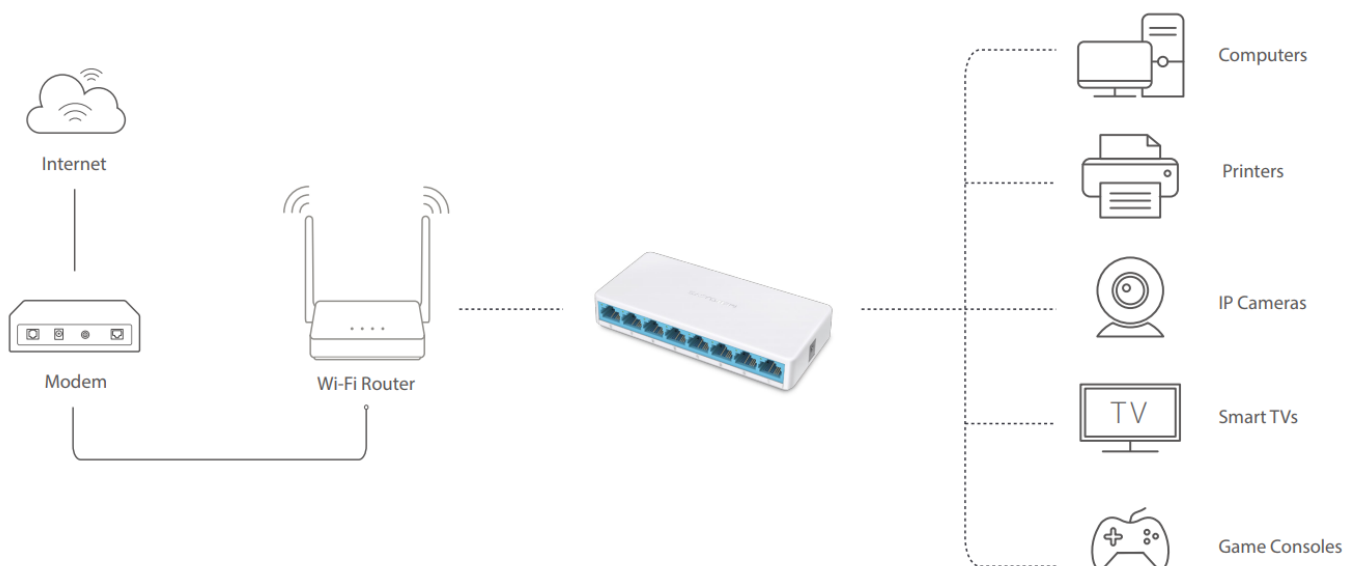

MERCUSYS MS108

Cena celkem:	173 Kč
	(bez DPH: 143 Kč)
Běžná cena:	190 Kč
Ušetříte:	17 Kč
Kód zboží:	NAPTPL1074
Part No.:	MS108
Záruka:	26 měs.
Stav:	Nové zboží

Popis

Mercusys MS108

Jedná se o **8portový switch** podporující rychlosti 10/100 Mbps - standardy 802.3, 802.3u, 802.3x s funkcí automatického křížení UTP kabelů. Celková propustnost switche je **1,6 Gbps**. Funkce **Auto MDI/MDIX** eliminuje potřebu křížených kabelů. Funkce **auto-negotiation** na každém portu snímá rychlost připojení síťového zařízení a inteligentně ji přizpůsobuje podle kompatibility a pro optimální výkon. Nastavení **Plug and Play**, bez nutnosti konfigurace.

Díky kompaktním rozměrům, může být zařízení umístěno kdekoli v domácnosti, aniž by zabíralo příliš mnoho místa a narušovalo tak design interiéru. Provedení bez ventilátorů zaručuje tichý chod. Switch tak zůstane nenápadný bez ohledu na to, jak dlouho poběží.

Součástí balení je napájecí adaptér (5 V/0,6 A).

ZÁKLADNÍ SPECIFIKACE

Počet portů: 8× RJ-45 LAN

PoE: ne

Kapacita switche: 1,6 Gb/s

Rozměry: 127 × 60,3 × 22 mm