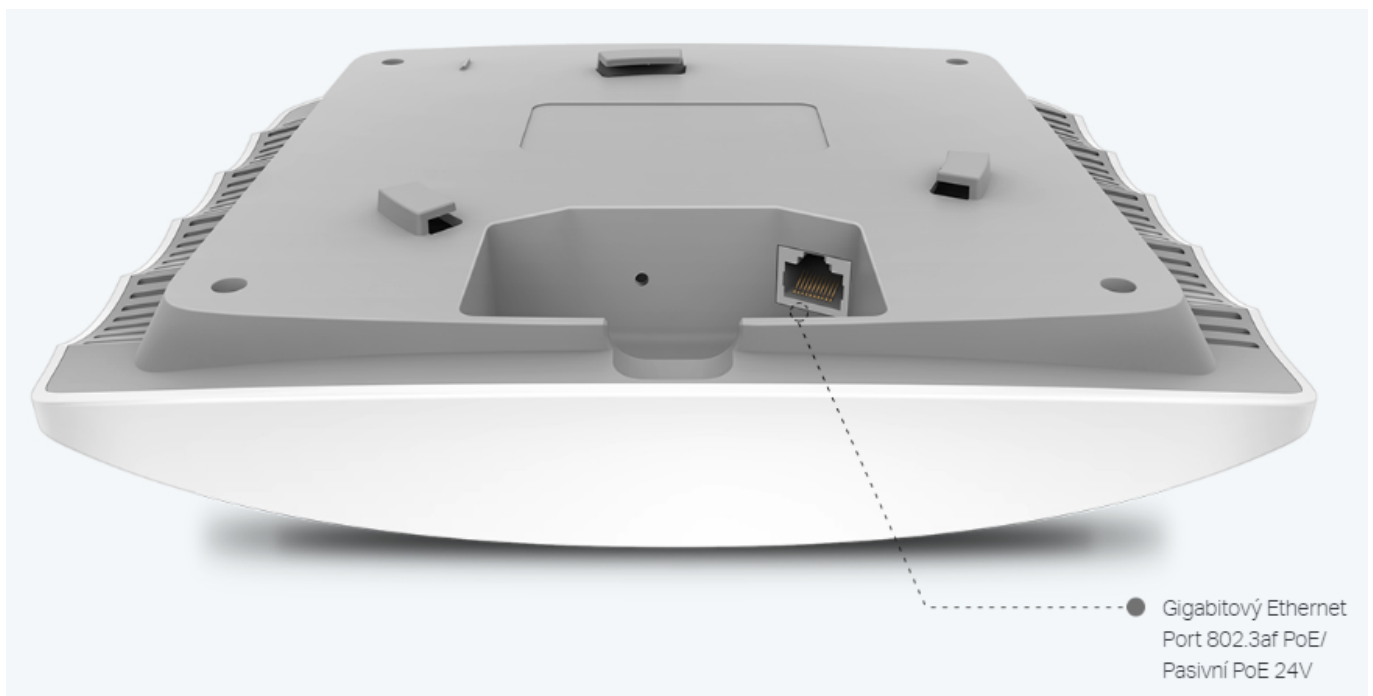

TP-LINK EAP225

Cena celkem:	1 983 Kč (bez DPH: 1 639 Kč)
Běžná cena:	2 181 Kč
Ušetříte:	198 Kč
Kód zboží:	NAATPL1039
Part No.:	EAP225
Záruka:	60 měs.
Stav:	Nové zboží

Popis

TP-Link EAP225

Bezdrátový dvoupásmový gigabitový access point je vybaven nejnovější technologií **802.11ac** Wave 2 MU-MIMO a snadno tak v dvoupásmové Wi-Fi síti dosahuje rychlosti **až 1350 Mb/s** pro více zařízení současně.

Přístupový bod podporuje napájení **802.3af PoE** a pasivní PoE, nebo může být napájen PoE switchem nebo samostatným PoE adaptérem, takže instalace zařízení bude flexibilní a snadná.

ZÁKLADNÍ SPECIFIKACE

Wi-Fi standard: IEEE 802.11a/b/g/n/ac

Rychlost datového přenosu: 2,4 GHz - 450 Mbit/s, 5 GHz - 867 Mbit/s

Anténa: 3× 4 dBi + 2× 5 dBi integrovaná anténa

Porty: 1× GbE RJ-45 LAN

Frekvenční pásmo: 2,4 GHz, 5 GHz

Podpora PoE: ano, 802.3af

Rozměry: 205,5 × 181,5 × 37,1 mm