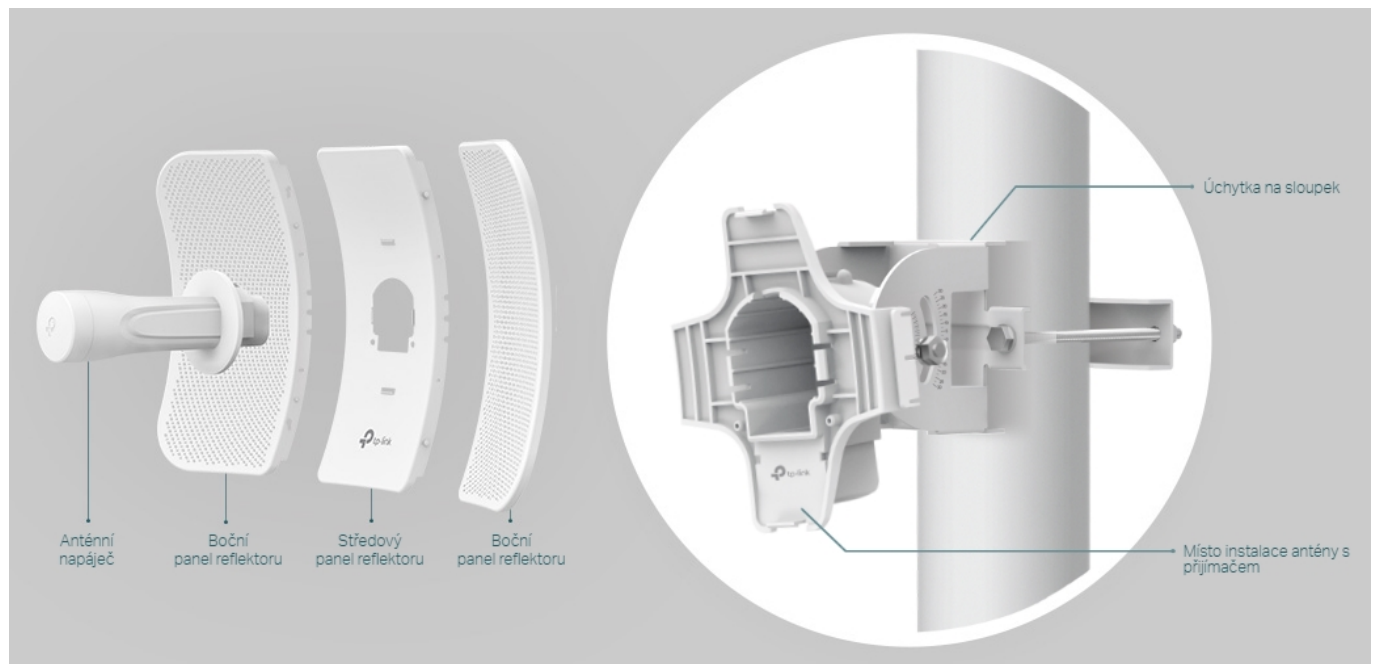

Díky směrové anténě Cassegrain s vysokým ziskem 23 dBi, technologií 2x2 MIMO a speciálnímu kovovému reflektoru umožňuje model CPE610 dosáhnout vynikajícího směrového zaměření paprsku, vylepšené latence a odolnosti vůči rušení. Profesionální výkon a uživatelsky příjemné provedení – venkovní anténa CPE610 s rychlostí přenosu 300 Mb/s v pásmu 5 GHz a ziskem 23 dBi je ideální volbou a cenově výhodným řešením pro potřeby venkovních bezdrátových sítí.

Stabilní konstrukce a flexibilní instalace

- Díky částem, které do sebe vzájemně zaklapnou, je montáž snadná a pohodlná
- Sady pro montáž na sloupek a volnost pohybu ve všech třech osách umožňují flexibilní instalaci
- Odolná konstrukce zajišťuje stabilitu i ve větrném prostředí

Pharos Control - Systém centralizované správy sítě

Anténa CPE610 se dodává se softwarem Pharos Control pro centralizovanou správu sítě, který uživatelům pomáhá snadno

řídít všechna zařízení v síti z jediného počítače. Mezi jeho funkce patří rozpoznávání zařízení, monitorování jejich stavu, aktualizace firmwaru a údržba sítě. Intuitivní prostředí ve webovém prohlížeči – PharOS – je alternativním způsobem, jak síť spravovat, a profesionálům umožňuje přístup k detailnějším nastavením.

Příklady použití:

ZÁKLADNÍ SPECIFIKACE

Typ antény: směrová

Frekvence: 5,15 GHz - 5,85 GHz

Zisk: 23 dBi

Rozměry: 366 × 280 × 207 mm