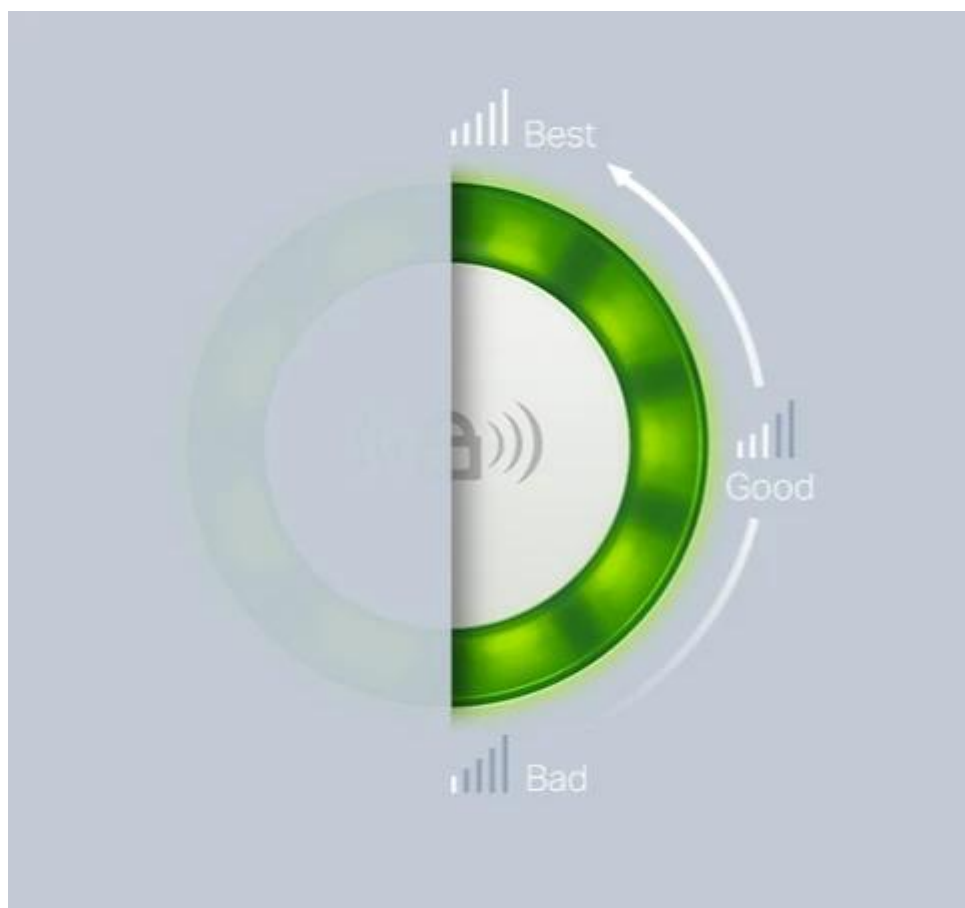

Tether aplikace pro snadné použití

Použijte libovolné mobilní zařízení pro snadný přístup a správu různých funkcí, včetně nočního režimu ovládání funkcí prostřednictvím LED indikátorů, který vám umožní užít si klidnější noční spánek. Můžete si stáhnout Tether aplikaci pro váš iOS nebo Android telefon.