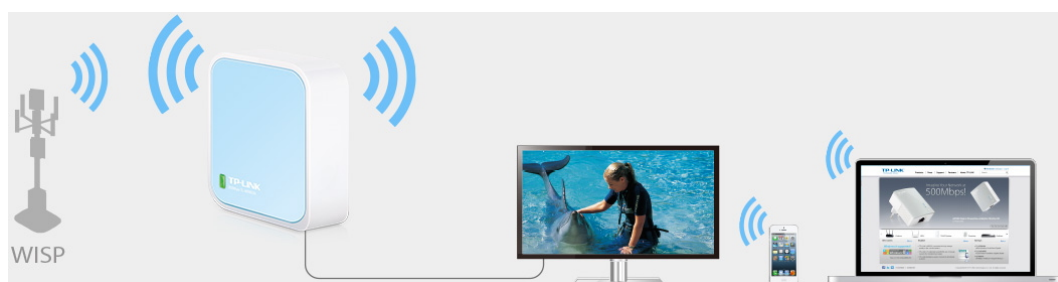

Režim hotspot

Užijte si bezdrátový přístup k internetu připojením k venkovnímu WISP Access Pointu.