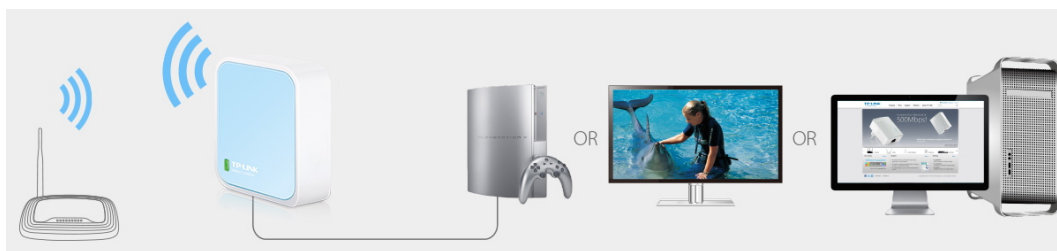

- Bezdrátový přenos dat rychlostí až 300 Mbit/s je ideální pro streamování videa, online hraní her a VoIP
- Kapesní velikost - ideální pro domácí použití a na cesty
- Podporuje provozní režimy router, opakovač signálu, klient, AP a WISP
- Flexibilní napájení prostřednictvím mikro USB portu z externího adaptéru nebo z počítače připojeného přes USB
- Snadná instalace během chvilky

### Režim opakovače signálu

Rozšíření stávající Wi-Fi zesiluje signál a zvětšuje pokrytí.

---

### Režim klient

Umožňuje zařízením, která vyžadují připojení po kabelu připojit se ke stávající bezdrátové síti.

---

### Režim access point

Vytvoří bezdrátovou síť pro Wi-Fi zařízení.