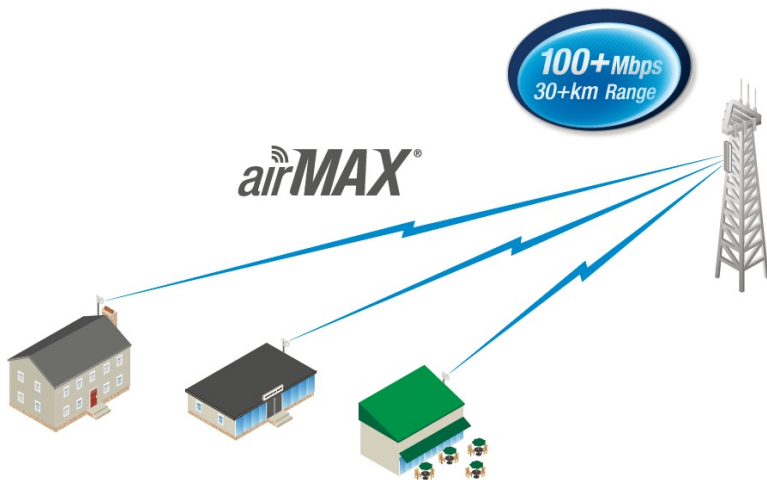

Ubiquiti LiteBeam M5-23

LiteBeam (LBE-M5-23) je výkonná kompletní venkovní jednotka včetně 23 dBi antény pro pásmo 5 GHz vhodná jako klientské zařízení nebo pro spoj bod-bod. Jednotka umožňuje komunikaci rychlostí až 100 Mbps.

LiteBeam využívá nově navrženou **odlehčenou konstrukci antény** pro snadnější montáž bez nářadí. Patentovaná technologie InnerFeed integruje celou rádiovou část přímo do zářiče, který je krytý vysoce odolným UV stabilizovaným plastem.

Pro vysoké přenosové rychlosti jednotka využívá standard 802.11a/n a revoluční protokol **AirMAX (TDMA)** pro dosažení nízkých latencí. Anténní systém se skládá z **23dBi antény**. S jednotkami LiteBeam je tak možné připojit klienta až na vzdálenost 30 km.