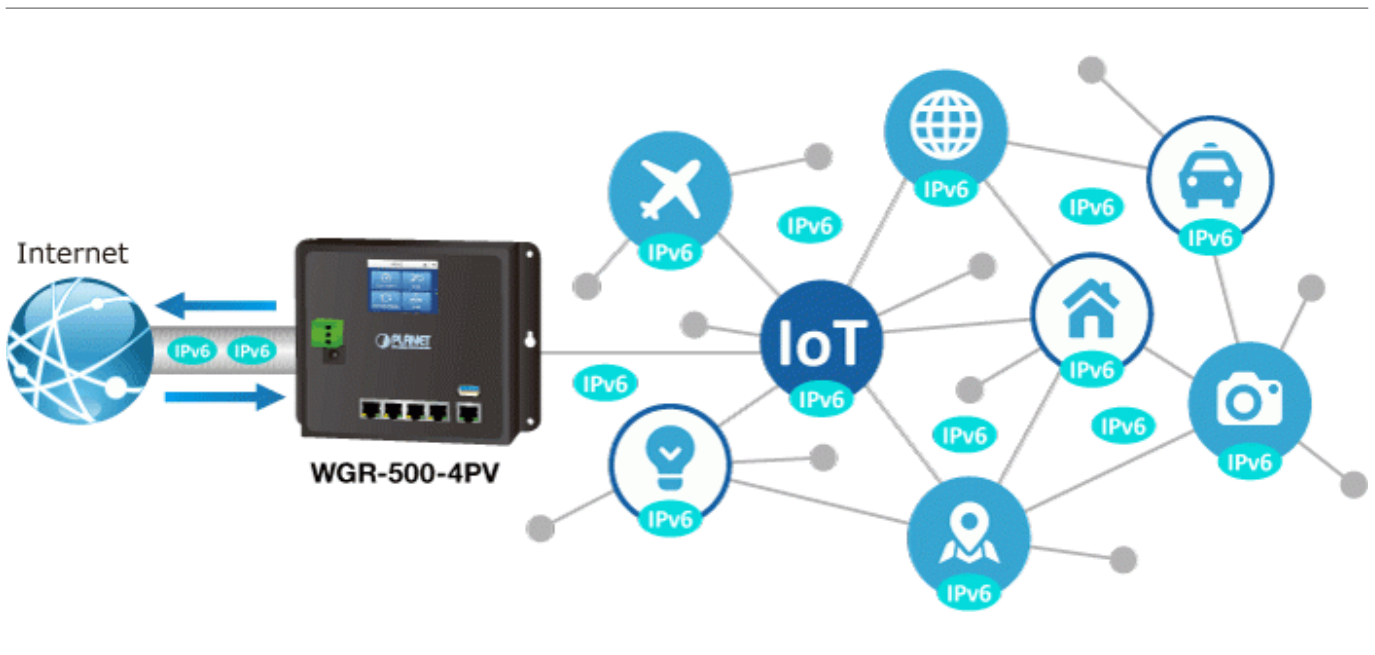

### PLANET WGR-500-4PV

Gigabitový směrovač s 2,4" dotykovým displejem pro usnadnění správy. Disponuje 4x LAN 1000Base-T a 1x WAN 1000Base-T porty, z toho 4x PoE injektor 802.3at s celkovým výkon až 120 W.

Gigabitový spravovatelný 4portový router s PoE (power over ethernet) porty pro centralizované napájení zařízení po ethernetu jako jsou IP kamery, Wi-Fi prvky nebo VOIP telefony. Celkem je k dispozici napájecí výkon 120 W.

ČSN EN 61000-4-5:2014 - Rázový impuls a přepětí

ČSN EN 61000-4-6:2013 - Odolnost proti rušením šířeným vedením, indukovaným vysokofrekvenčními poli

ČSN EN 61000-4-8:2009 - Magnetické pole síťového kmitočtu

# Easy Option & Real-time Monitoring

The screenshot displays the PLANET WDR 500 4PV management interface. On the left is a sidebar menu with options: Dashboard, WDR, Status, Statistics, Operation Mode, Time Zone, User Management, SWMP, LCD, and Log. The top navigation bar includes System, Network, Security, PoE, AP Control, and Maintenance. The main area shows a network diagram with several APs: CH48 (Tx: 70%), CH1 (Tx: 70%), CH38 (Tx: 100%), CH1 (Tx: 100%), CH11 (Tx: 100%), CH48 (Tx: 50%), and CH5 (Tx: 35%). A 'Control Room' is also indicated. Below the diagram are two panels: 'Lobby' and 'Meeting Room', each showing an AP icon and wireless signal waves reaching users.