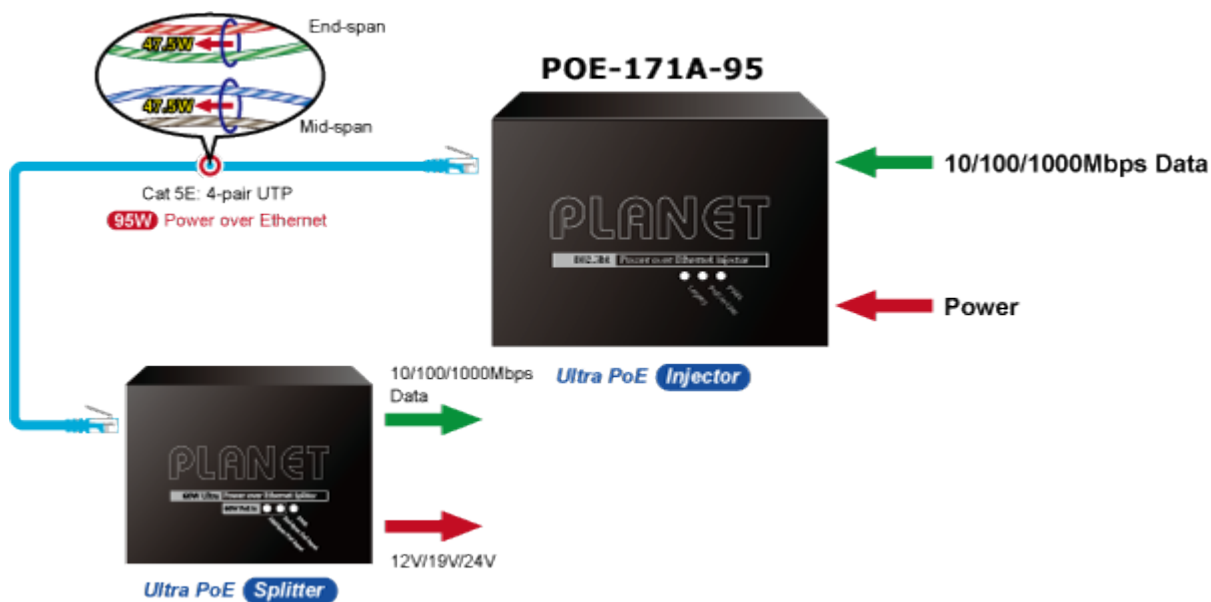

PLANET POE-171A-95

Cena celkem:	3 755 Kč (bez DPH: 3 104 Kč)
Běžná cena:	4 131 Kč
Ušetříte:	376 Kč
Kód zboží:	NETPLA2108
Part No.:	POE-171A-95
Záruka:	38 měs.
Stav:	Nové zboží

Popis

PLANET POE-171A-95

Jednoportový PoE injektor pro napájení po Ethernetovém kabelu dle IEEE 802.3bt do příkonu až 95 W. Disponuje dvěma měděnými rozhraními 10M / 100M / 1G / 2,5G / 5GBASE-T RJ-45 pro zpracování extrémně velkého množství datového přenosu.

PoE-171A-95 přenáší data s napájením 56 V DC přes kroucené dvojlinky jako 95W PoE injektor a připojený rozbočovač POE-172S oddělí digitální data a napájení do tří volitelných výstupů (12 V/ 19 V/ 24 V DC) se vzdáleností až 100 metrů.

ZÁKLADNÍ SPECIFIKACE

Rozhraní: 2× RJ-45 10/100/1000 Mbps : 1× Data input, 1× PoE (Data + Power) output

Celkový napájecí výkon: do 95 W, IEEE 802.3u, IEEE 802.3ab, IEEE 802.3bz, IEEE 802.3bt, IEEE 802.3at, IEEE 802.3af

Zatížitelnost portu: až 95 W

Napájení: 52-56 V DC, max. 2,5 A

Provozní teplota: 0 až 50 °C

Rozměry: 94 × 70,3 × 26,2 mm

Hmotnost: 250 g

Powered Device

- PoE IP Camera
- PoE Wireless AP
- Ultra PoE Splitter

[Ostatní download](#)