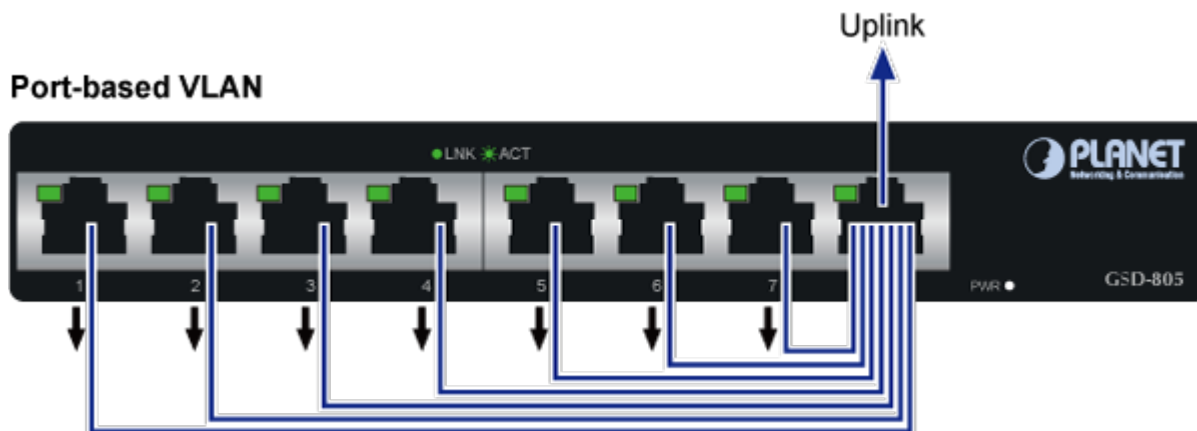

PLANET GSD-805v2

8portový Gigabitový desktopový přepínač. Portové VLAN s možnou izolací portů. ESD+EFT ochrany proti elektrostatice a přepětí. Energeticky úsporný dle IEEE 802.3az. Kovová skříň, interní napájecí zdroj, bez ventilátorů.

Gigabitové přepínače v miniaturním provedení pro stolní použití. Mají plnou propustnost, jsou neblokující, vybaveny architekturou Store and Forward.

ZÁKLADNÍ SPECIFIKACE

Fyzické vlastnosti:

Porty: 8 x RJ-45 10/100/1000BASE-T**Paměť:** 8k MAC adres, 1Mbit buffer**Propustnost:** sběrnice 16 Gbps, provozně 11,9 Mpps (64B)**Podpora přenosu:** JumboFrame 9KB**Provedení:** desktop**Napájení:** interní zdroj 100-240V AC, 50/60Hz, 0.2A, celkový příkon 2,4W**Ochrana:** ESD do 4KV**Provozní teplota:** 0 až 50°C**Rozměry:** 168 x 93 x 32 mm**Hmotnost:** 428 g