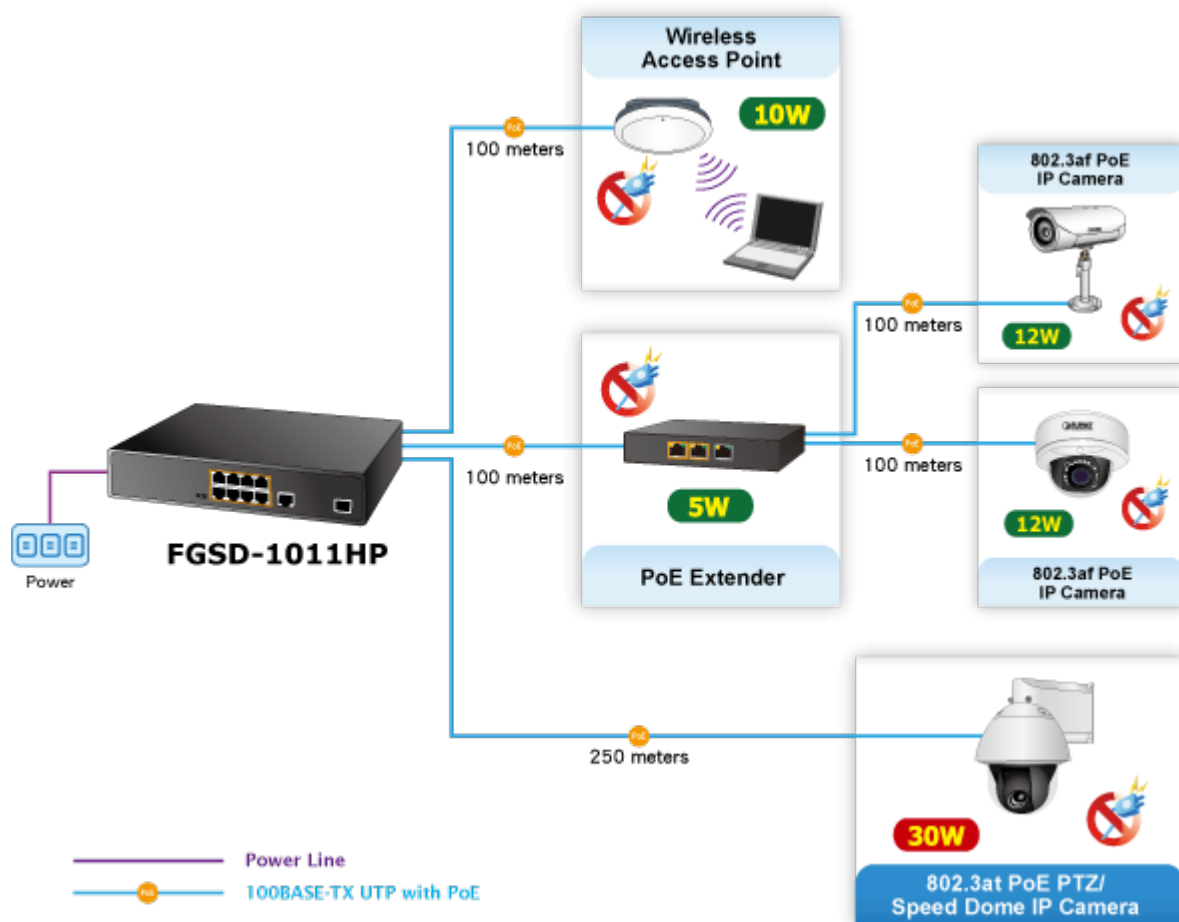

PLANET FGSD-1011HP

Cena celkem:	2 360 Kč (bez DPH: 1 950 Kč)
Běžná cena:	2 595 Kč
Ušetříte:	236 Kč
Kód zboží:	NETPLA1409
Part No.:	FGSD-1011HP
Záruka:	38 měs.
Stav:	Nové zboží

Popis

PLANET FGSD-1011HP

PoE přepínač s výkonem 120 W, 8x 10/100Base-TX s možností napájení dalších IEEE 802.3af zařízení, dva uplink 1000Base-X porty 1x TP a 1x SFP.

DIP přepínače pro nastavení, portové VLAN, Extend mód pro spojení do 250 m včetně PoE při 10Mb/s. ESD ochrany proti přepětí a elektrostatickému náboji.

Interní zdroj AC 100~240 V, bez ventilátorů.

10portový PoE přepínač, díky 8 PoE portům umožňuje napájet další zařízení jako jsou IP kamery, VoIP telefony a desktopové switche, při přepnutí do Extend módu to je možné při rychlosti 10Mb/s až do vzdálenosti 250m (délka spojení závislá na použitém UTP vedení, konektorech a provedení; praktická zkušenost spojení <200m).

Rozměry: 220 x 150 x 44 mm

Hmotnost: 1220 g

POE funkce:

Celkový napájecí výkon: 120 W, IEEE 802.3af, IEEE 802.3at

Počet injektorů: 8x až 30 W

Typ napájení: End-span

Pokročilé funkce:

1. Extended mód 10 Mb/s s dosahem až 200 m

Fast Ethernet PoE+ Switch with Two Gigabit Uplink Ports

Extend Mode

VLAN Isolation Mode

8 PoE IP Cameras

FGSD-1011HP

Gigabit Uplink

-  100BASE-TX UTP with PoE
-  1000BASE-T UTP
-  1000BASE-SX/LX Fiber-optic